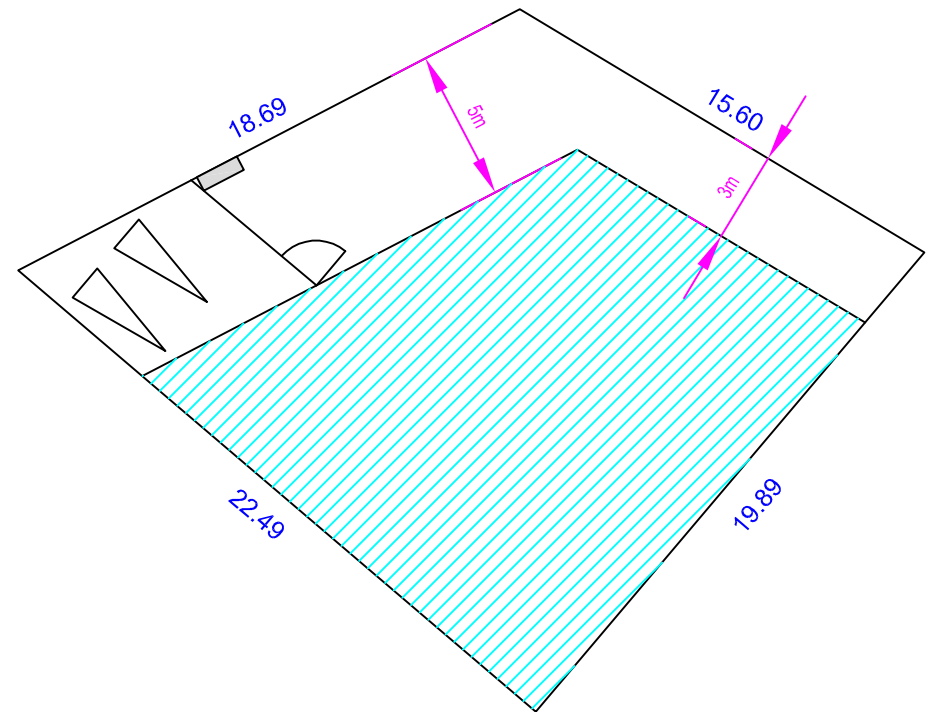

Commune de BEURAINS "Les vergers d'Osirys"

Rue Emile Zola

Lot n°1 Surface : 348 m²

Echelle : 1/250°

Places de stationnement
sur parcelle
Espace privé non clos

FONCIALYS_NORD-PAS DE CALAIS
15 Grand Place- 62000 Arras
Tel : 03 91 19 18 18
E-mail : foncial@orange.fr
Site : www.foncialys.com

Périmètre
d'implantation

Places de stationnement
sur parcelle
Espace privé non clos

Sans échelle

Plan non contradictoire. Côtés et surfaces susceptibles de changement après bornage contradictoire du géomètre.