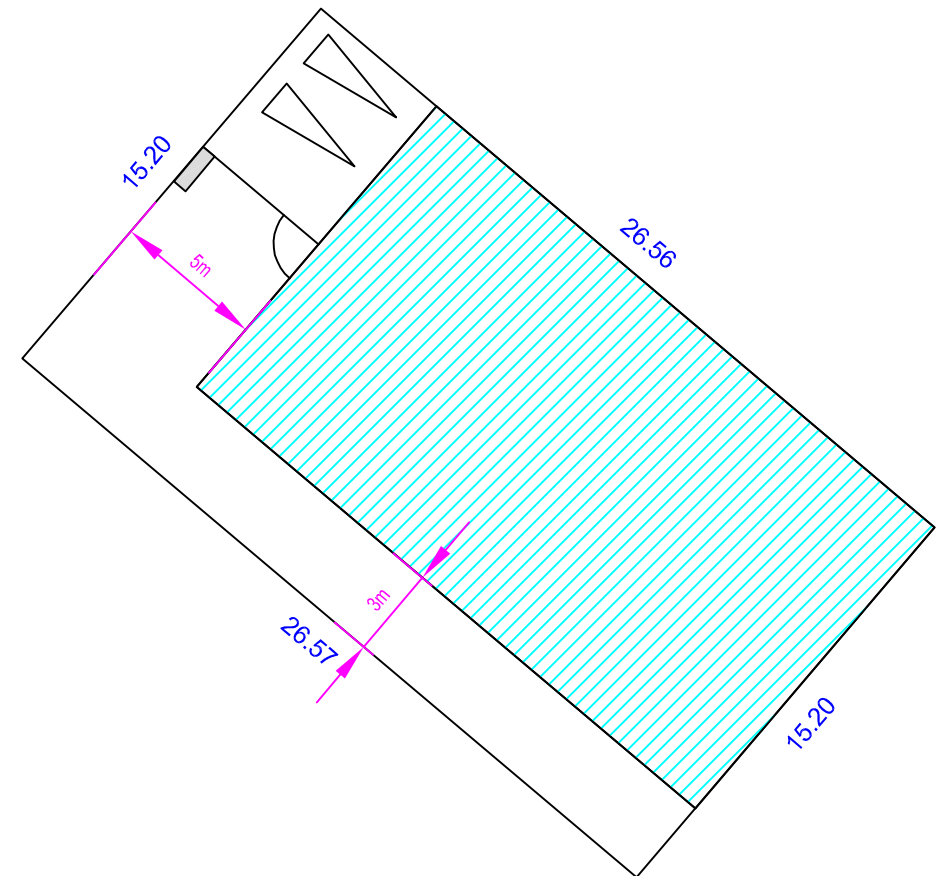

Commune de BEURAINS "Les vergers d'Osirys"

Rue Emile Zola

Lot n°10 Surface : 404 m²
Echelle : 1/250°

Places de stationnement
sur parcelle
Espace privé non clos

FONCIALYS_NORD-PAS DE CALAIS
15 Grand Place- 62000 Arras
Tel : 03 91 19 18 18
E-mail : foncial@orange.fr
Site : www.foncialys.com

Périmètre
d'implantation

Places de stationnement
sur parcelle
Espace privé non clos

Coffret technique

Accès piéton

Sans échelle

Plan non contradictoire. Côtés et surfaces susceptibles de changement après bornage contradictoire du géomètre.