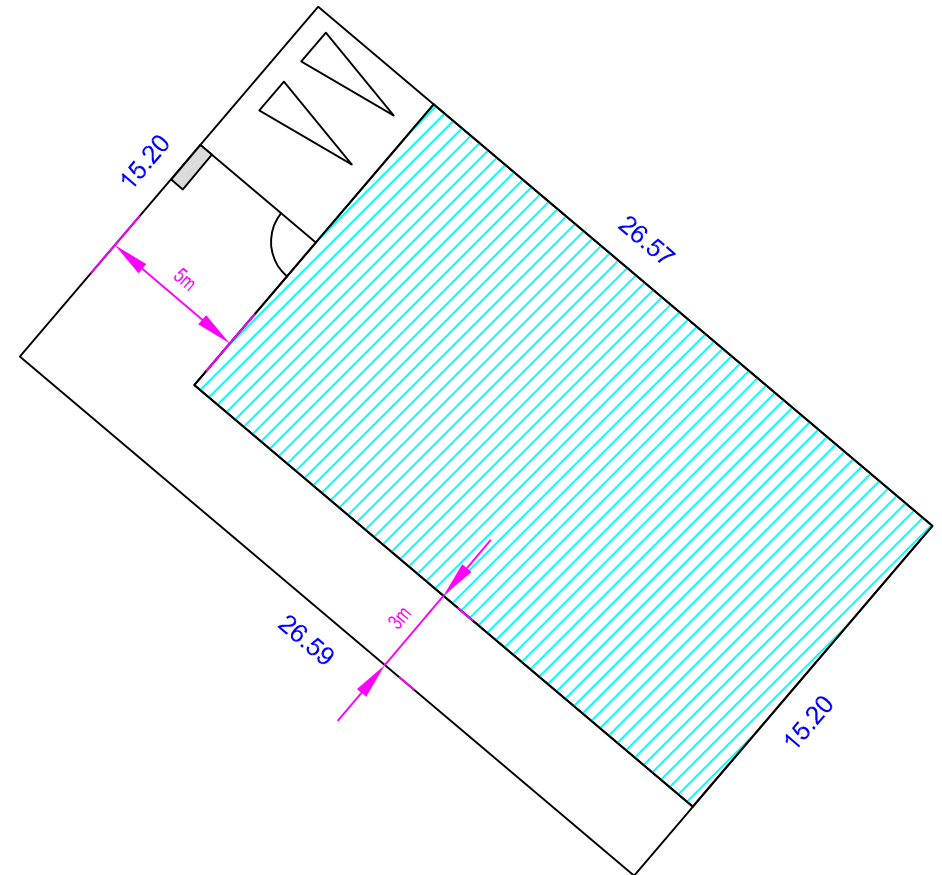

# Commune de BEURAINS "Les vergers d'Osirys"

Rue Emile Zola

Lot n°11 Surface : 404 m<sup>2</sup>  
Echelle : 1/250°

Sans échelle

Places de stationnement  
sur parcelle  
Espace privé non clos

FONCIALYS\_NORD-PAS DE CALAIS  
15 Grand Place- 62000 Arras  
Tel : 03 91 19 18 18  
E-mail : foncial@orange.fr  
Site : www.foncialys.com

Périmètre  
d'implantation  
Places de stationnement  
sur parcelle  
Espace privé non clos

Coffret technique  
Accès piéton

Plan non contradictoire. Côtés et surfaces susceptibles de changement après bornage contradictoire du géomètre.