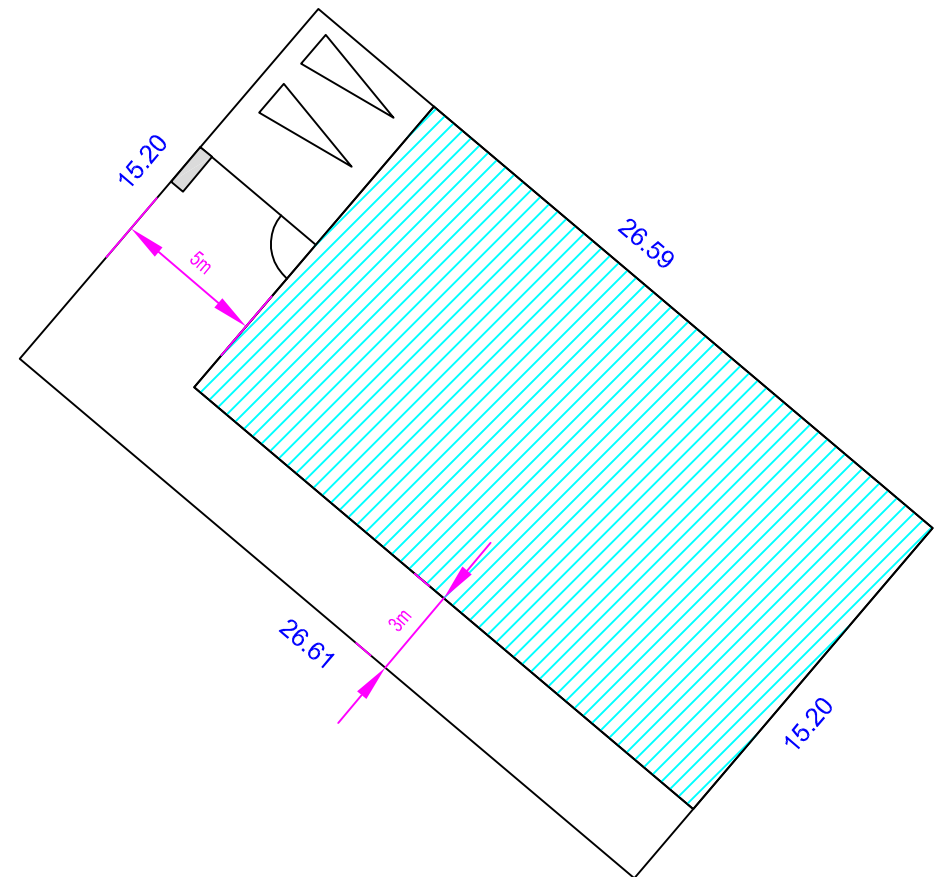

# Commune de BEURAINS "Les vergers d'Osirys"

Rue Emile Zola

Lot n°12 Surface : 404 m<sup>2</sup>

Echelle : 1/250°

Places de stationnement sur parcelle  
Espace privé non clos

FONCIALYS\_NORD-PAS DE CALAIS  
15 Grand Place- 62000 Arras  
Tel : 03 91 19 18 18  
E-mail : foncial@orange.fr  
Site : www.foncialys.com

Périmètre d'implantation  
Places de stationnement sur parcelle  
Espace privé non clos

Coffret technique  
Accès piéton

Sans échelle

Plan non contradictoire. Côtés et surfaces susceptibles de changement après bornage contradictoire du géomètre.