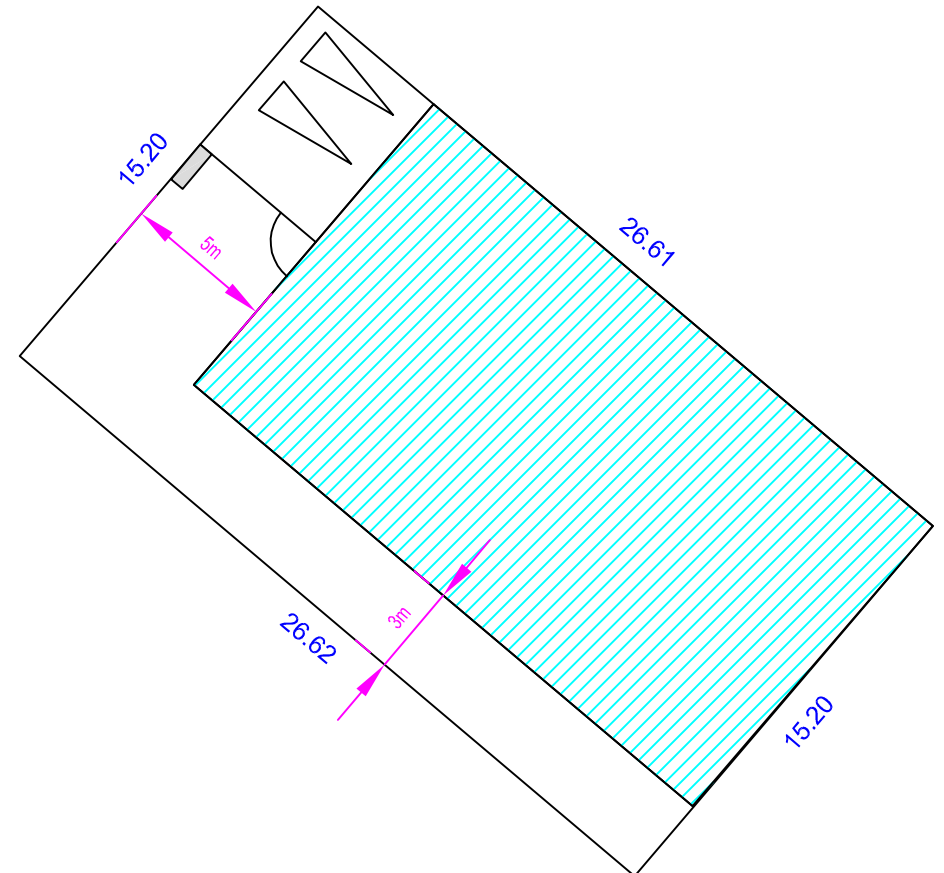

# Commune de BEURAINS "Les vergers d'Osirys"

Rue Emile Zola

Lot n°13 Surface : 405 m<sup>2</sup>  
Echelle : 1/250°

Sans échelle

**FONCIALYS\_NORD-PAS DE CALAIS**  
15 Grand Place- 62000 Arras  
Tel : 03 91 19 18 18  
E-mail : foncial@orange.fr  
Site : www.foncialys.com

	Périmètre d'implantation		Coffret technique
	Places de stationnement sur parcelle Espace privé non clos		Accès piéton

Plan non contradictoire. Côtés et surfaces susceptibles de changement après bornage contradictoire du géomètre.