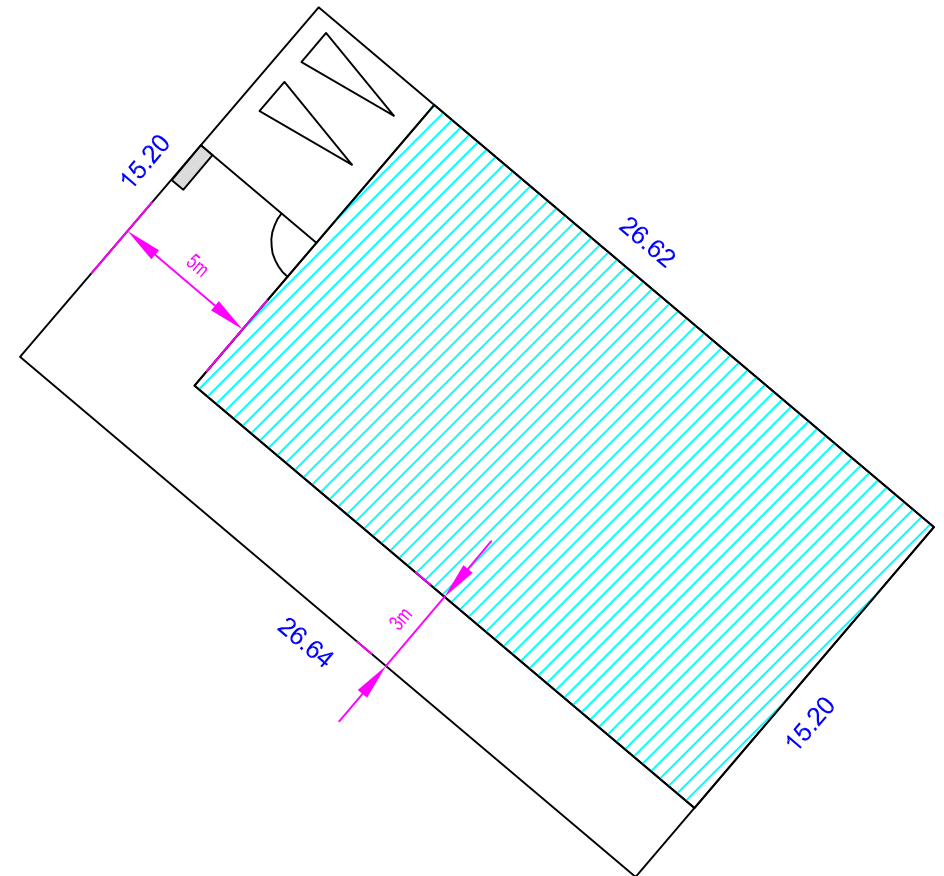

# Commune de BEURAINS "Les vergers d'Osirys"

Rue Emile Zola

Lot n°14 Surface : 405 m<sup>2</sup>

Echelle : 1/250°

Sans échelle

**FONCIALYS\_NORD-PAS DE CALAIS**  
 15 Grand Place- 62000 Arras  
 Tel : 03 91 19 18 18  
 E-mail : foncial@orange.fr  
 Site : www.foncialys.com

-  Périmètre d'implantation
-  Coffret technique
-  Places de stationnement sur parcelle Espace privé non clos
-  Accès piéton

Plan non contradictoire. Côtés et surfaces susceptibles de changement après bornage contradictoire du géomètre.