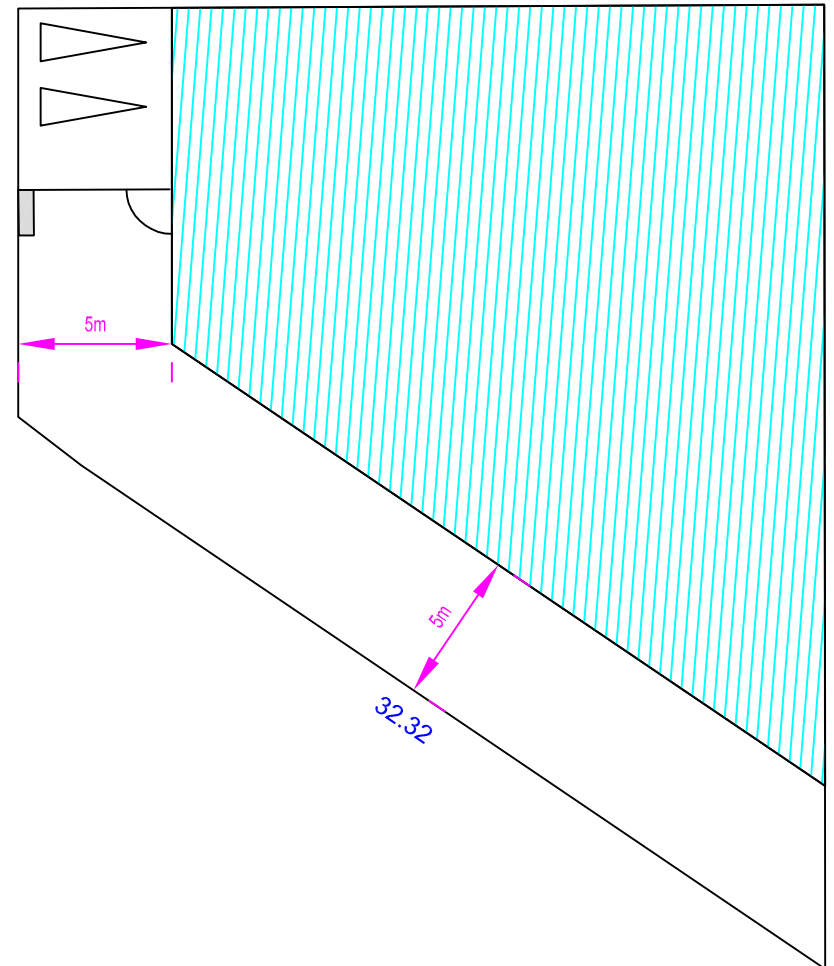

Commune de BEURAINS "Les vergers d'Osirys"

Rue Emile Zola

Lot n°15 Surface : 607 m²

Echelle : 1/250°

26.64

Places de stationnement
sur parcelle
Espace privé non clos

FONCIALYS_NORD-PAS DE CALAIS
15 Grand Place- 62000 Arras
Tel : 03 91 19 18 18
E-mail : foncial@orange.fr
Site : www.foncialys.com

Périmètre d'implantation
Places de stationnement sur parcelle Espace privé non clos
Coffret technique
Accès piéton

Sans échelle

Plan non contradictoire. Côtés et surfaces susceptibles de changement après bornage contradictoire du géomètre.