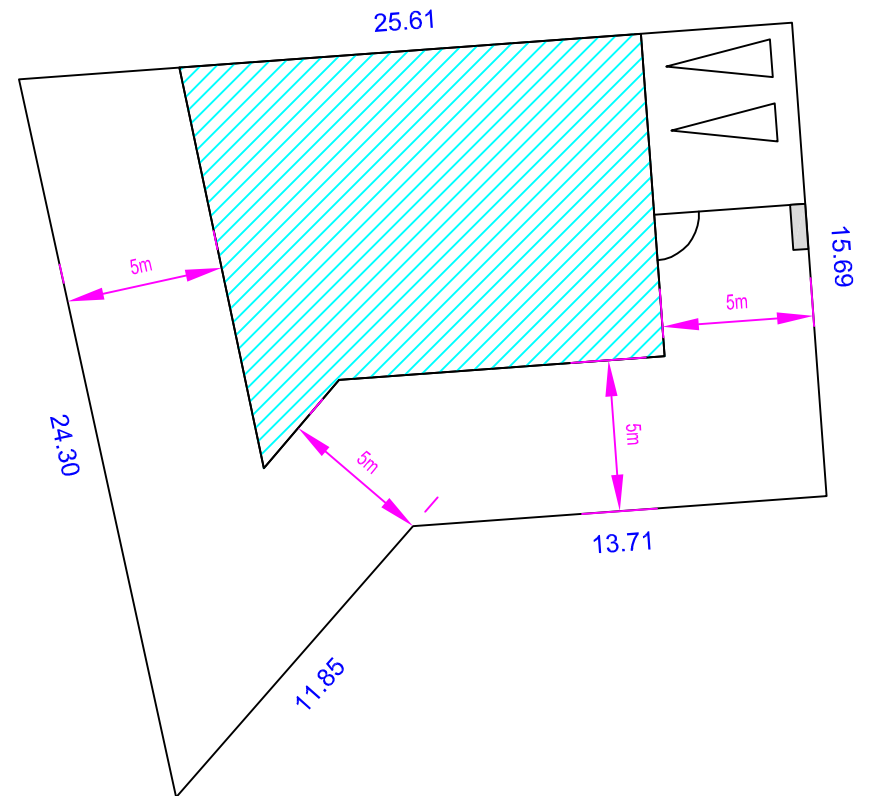

Commune de BEURAINS "Les vergers d'Osirys"

Rue Emile Zola

Lot n°16 Surface : 425 m²

Echelle : 1/250°

Places de stationnement sur parcelle
Espace privé non clos

FONCIALYS_NORD-PAS DE CALAIS
15 Grand Place- 62000 Arras
Tel : 03 91 19 18 18
E-mail : foncial@orange.fr
Site : www.foncialys.com

Périmètre d'implantation
Places de stationnement sur parcelle Espace privé non clos
Coffret technique
Accès piéton

Sans échelle

Plan non contradictoire. Côtés et surfaces susceptibles de changement après bornage contradictoire du géomètre.