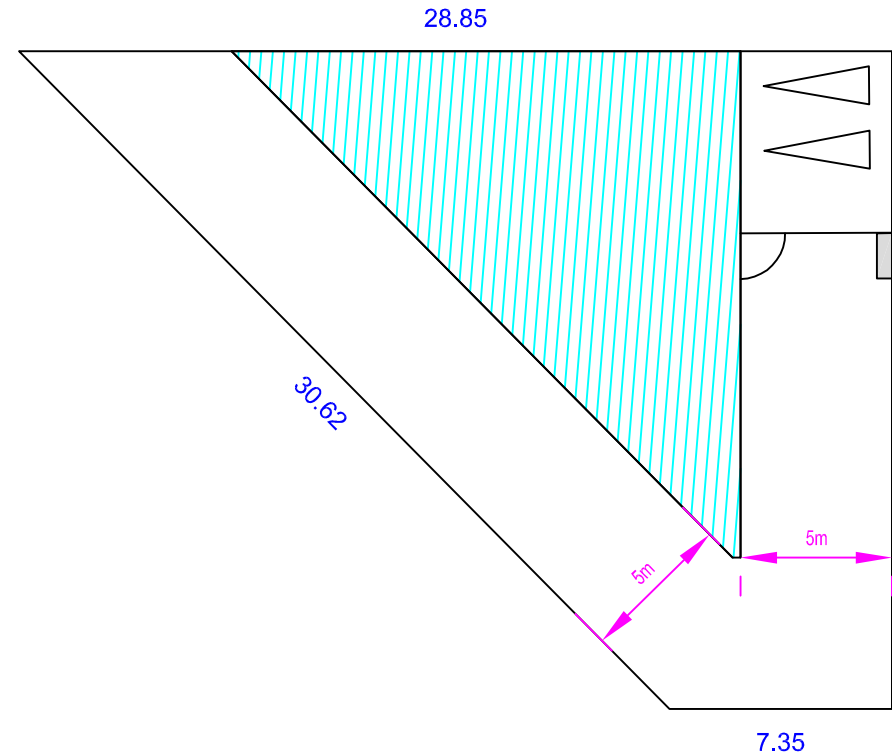

# Commune de BEURAINS "Les vergers d'Osirys"

Rue Emile Zola

Lot n°18 Surface : 393 m<sup>2</sup>

Echelle : 1/250°

Places de stationnement  
sur parcelle  
Espace privé non clos

FONCIALYS\_NORD-PAS DE CALAIS  
15 Grand Place- 62000 Arras  
Tel : 03 91 19 18 18  
E-mail : foncial@orange.fr  
Site : www.foncialys.com

Périmètre  
d'implantation  
Places de stationnement  
sur parcelle  
Espace privé non clos

Coffret technique  
Accès piéton

Sans échelle

Plan non contradictoire. Côtés et surfaces susceptibles de changement après bornage contradictoire du géomètre.