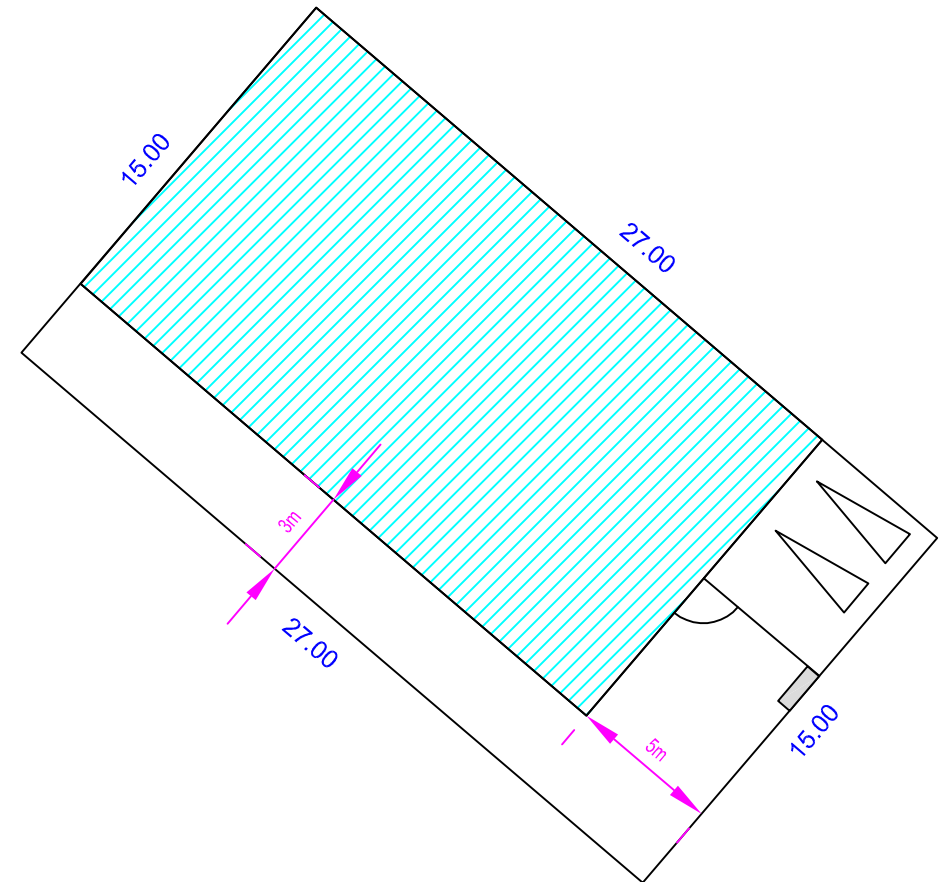

Commune de BEURAINS "Les vergers d'Osirys"

Rue Emile Zola

Lot n°19 Surface : 405 m²
Echelle : 1/250°

Places de stationnement
sur parcelle
Espace privé non clos

FONCIALYS_NORD-PAS DE CALAIS
15 Grand Place- 62000 Arras
Tel : 03 91 19 18 18
E-mail : foncial@orange.fr
Site : www.foncialys.com

Sans échelle

Plan non contradictoire. Côtés et surfaces susceptibles de changement après bornage contradictoire du géomètre.