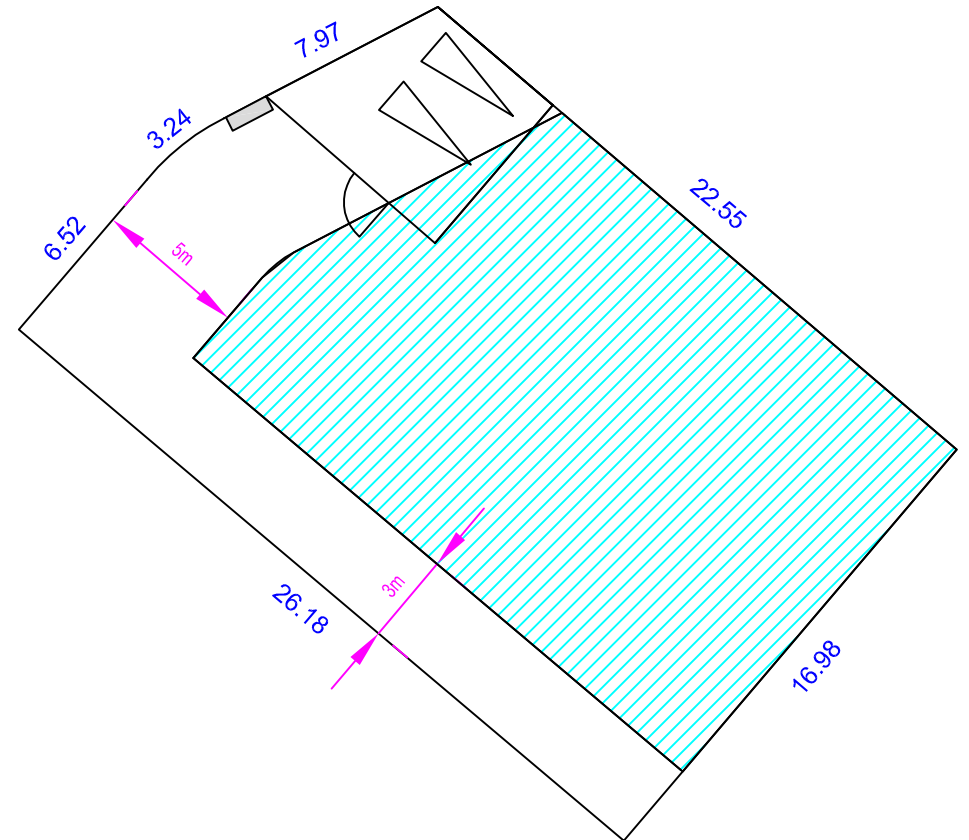

# Commune de BEURAINS "Les vergers d'Osirys"

Rue Emile Zola

Lot n°2 Surface : 429 m<sup>2</sup>

Echelle : 1/250°

Sans échelle

**FONCIALYS\_NORD-PAS DE CALAIS**  
 15 Grand Place- 62000 Arras  
 Tel : 03 91 19 18 18  
 E-mail : foncial@orange.fr  
 Site : www.foncialys.com

	Périmètre d'implantation		Coffret technique
	Places de stationnement sur parcelle Espace privé non clos		Accès piéton

Plan non contradictoire. Côtés et surfaces susceptibles de changement après bornage contradictoire du géomètre.