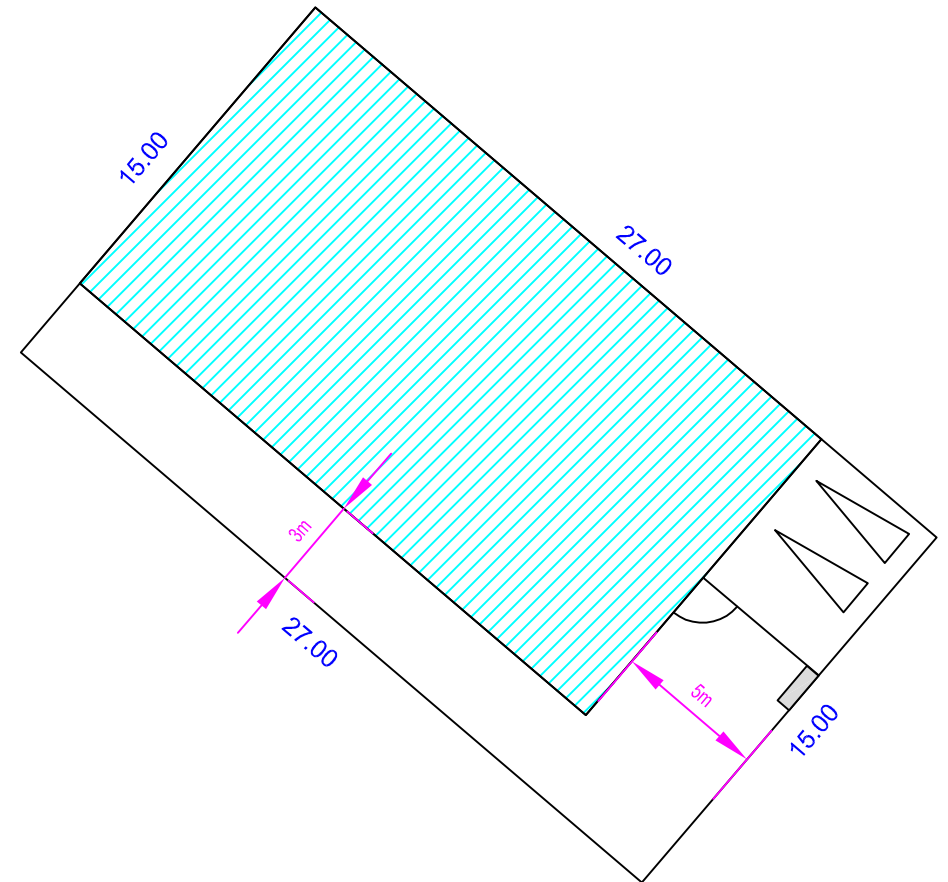

Commune de BEURAINS "Les vergers d'Osirys"

Rue Emile Zola

Lot n°20 Surface : 405 m²
Echelle : 1/250°

Sans échelle

FONCIALYS_NORD-PAS DE CALAIS
15 Grand Place- 62000 Arras
Tel : 03 91 19 18 18
E-mail : foncial@orange.fr
Site : www.foncialys.com

	Périmètre d'implantation		Coffret technique
	Places de stationnement sur parcelle Espace privé non clos		Accès piéton

Plan non contradictoire. Côtés et surfaces susceptibles de changement après bornage contradictoire du géomètre.