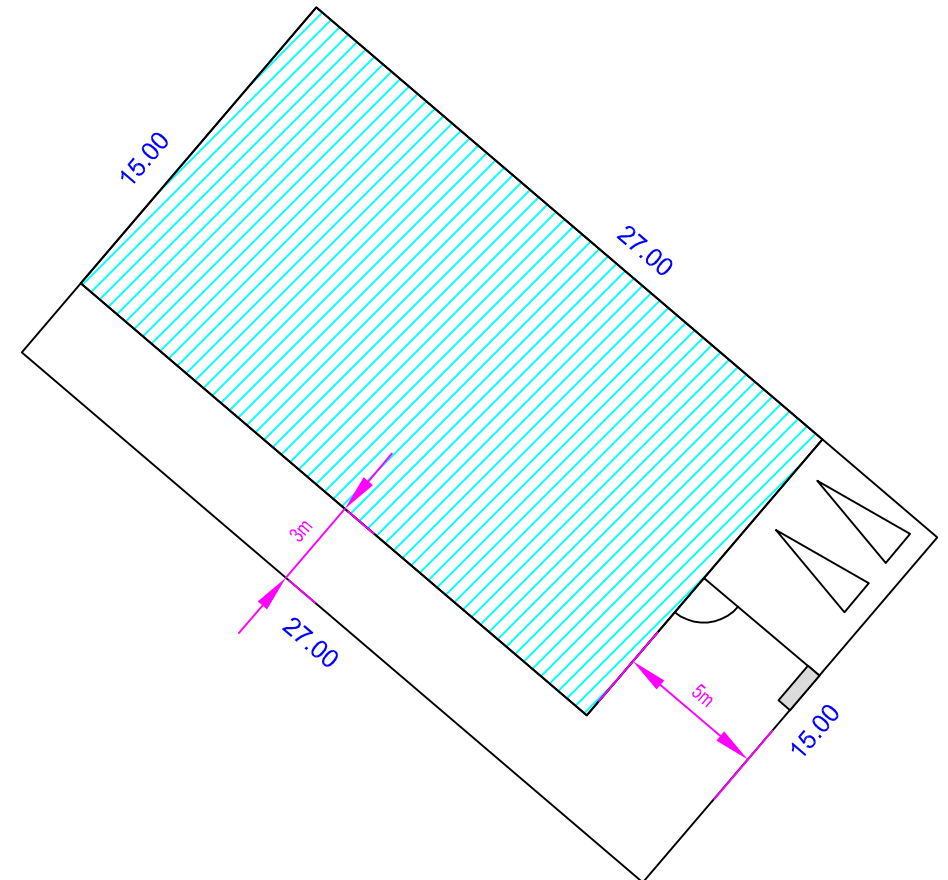

Commune de BEURAINS "Les vergers d'Osirys"

Rue Emile Zola

Lot n°21 Surface : 405 m²

Echelle : 1/250°

Places de stationnement
sur parcelle
Espace privé non clos

FONCIALYS_NORD-PAS DE CALAIS
15 Grand Place- 62000 Arras
Tel : 03 91 19 18 18
E-mail : foncial@orange.fr
Site : www.foncialys.com

Périmètre
d'implantation

Places de stationnement
sur parcelle
Espace privé non clos

Sans échelle

Plan non contradictoire. Côtés et surfaces susceptibles de changement après bornage contradictoire du géomètre.