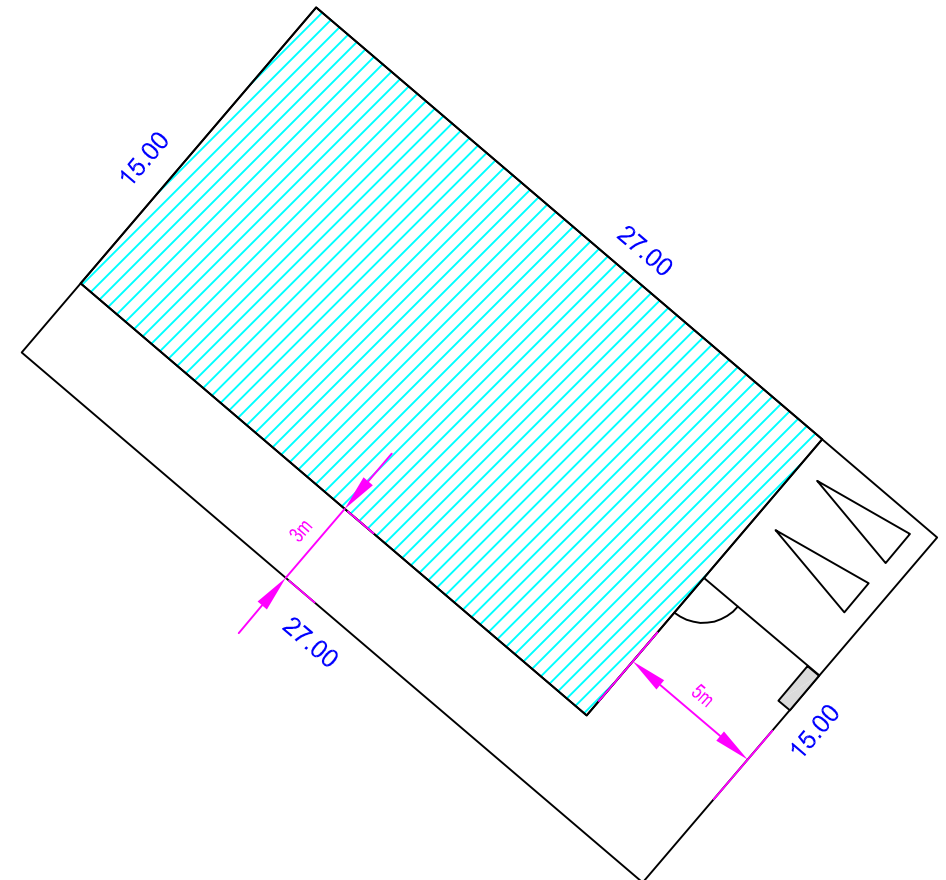

Commune de BEURAINS "Les vergers d'Osirys"

Rue Emile Zola

Lot n°22 Surface : 405 m²

Echelle : 1/250°

Places de stationnement
sur parcelle
Espace privé non clos

FONCIALYS_NORD-PAS DE CALAIS
15 Grand Place- 62000 Arras
Tel : 03 91 19 18 18
E-mail : foncial@orange.fr
Site : www.foncialys.com

Périmètre
d'implantation
Places de stationnement
sur parcelle
Espace privé non clos

Coffret technique
Accès piéton

Sans échelle

Plan non contradictoire. Côtés et surfaces susceptibles de changement après bornage contradictoire du géomètre.