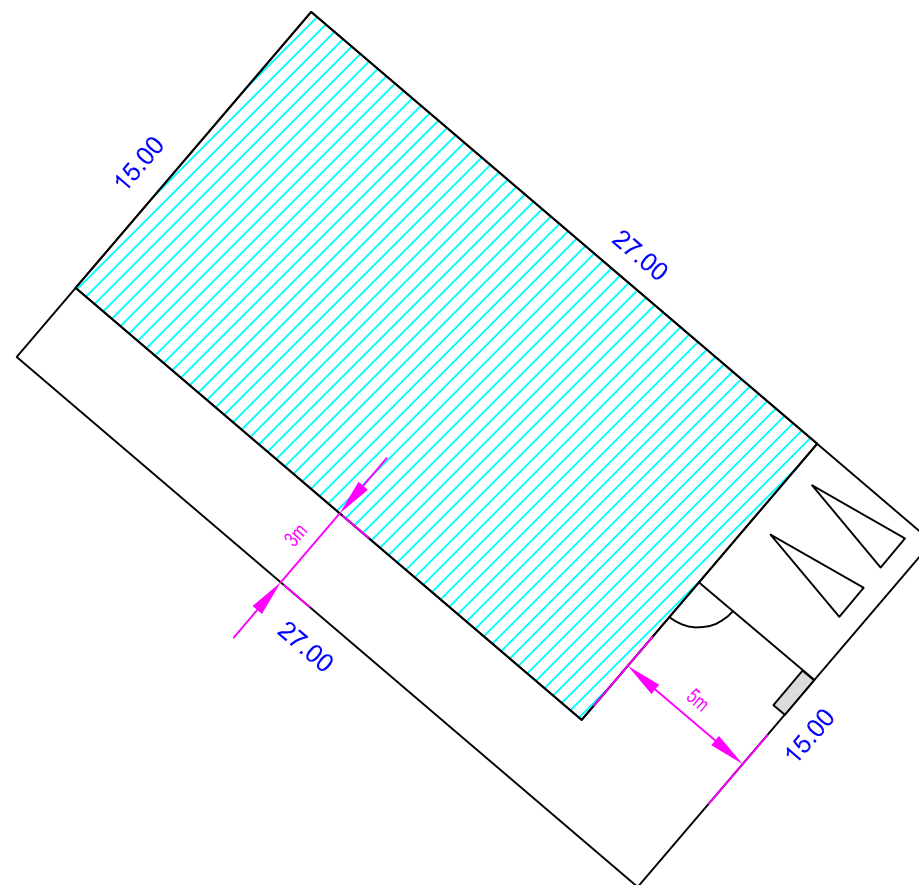

Commune de BEURAINS "Les vergers d'Osirys"

Rue Emile Zola

Lot n°23 Surface : 405 m²

Echelle : 1/250°

Places de stationnement sur parcelle
Espace privé non clos

FONCIALYS_NORD-PAS DE CALAIS
15 Grand Place- 62000 Arras
Tel : 03 91 19 18 18
E-mail : foncial@orange.fr
Site : www.foncialys.com

Périmètre d'implantation
Places de stationnement sur parcelle Espace privé non clos
Coffret technique
Accès piéton

Sans échelle

Plan non contradictoire. Côtés et surfaces susceptibles de changement après bornage contradictoire du géomètre.