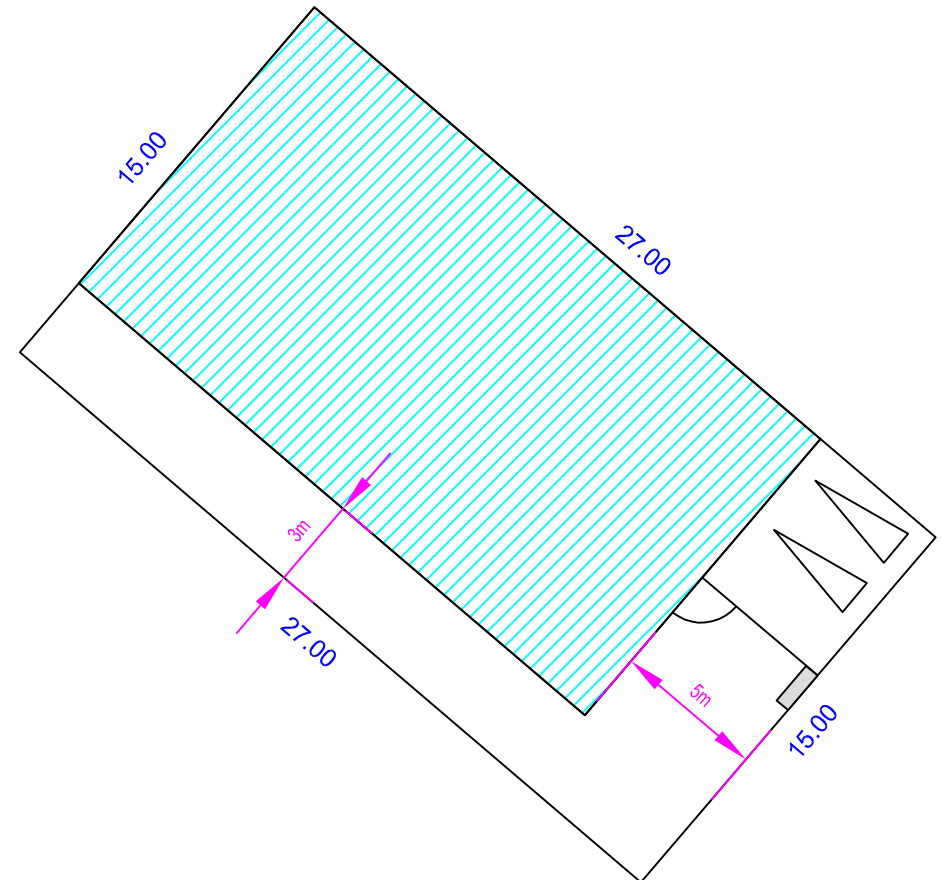

Commune de BEURAINS "Les vergers d'Osirys"

Rue Emile Zola

Lot n°24 Surface : 405 m²
Echelle : 1/250°

Places de stationnement
sur parcelle
Espace privé non clos

FONCIALYS_NORD-PAS DE CALAIS
15 Grand Place- 62000 Arras
Tel : 03 91 19 18 18
E-mail : foncial@orange.fr
Site : www.foncialys.com

Périmètre
d'implantation
Places de stationnement
sur parcelle
Espace privé non clos

Coffret technique
Accès piéton

Sans échelle

Plan non contradictoire. Côtés et surfaces susceptibles de changement après bornage contradictoire du géomètre.