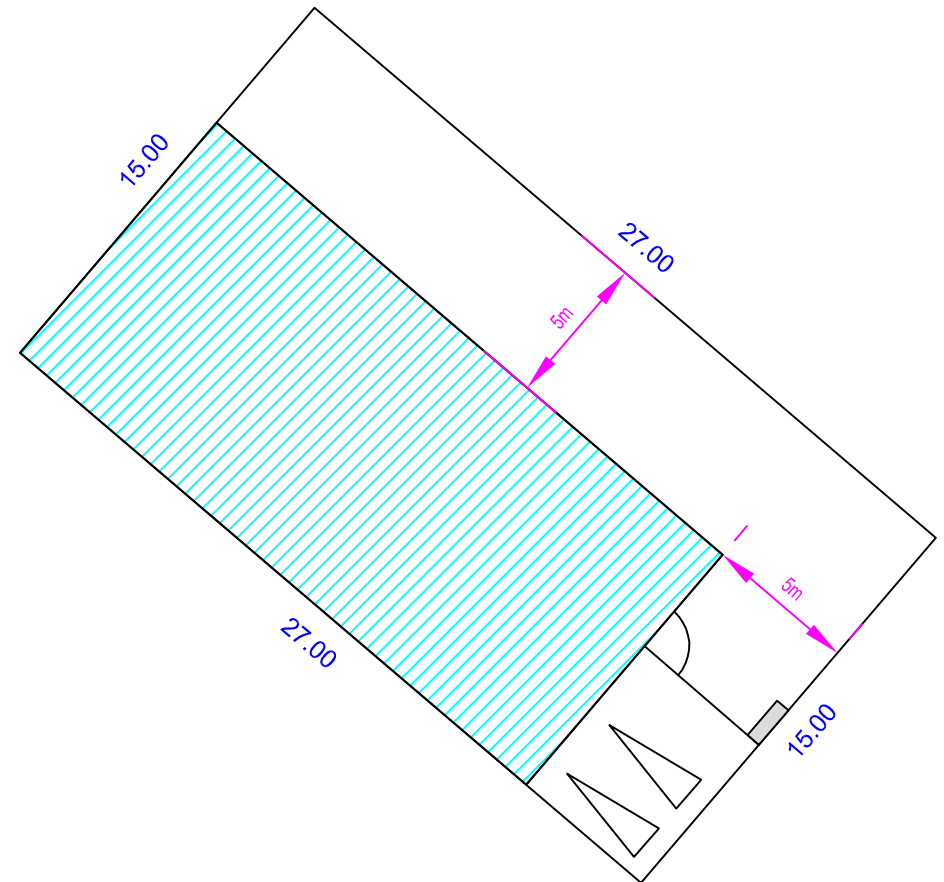

Commune de BEURAINS "Les vergers d'Osirys"

Rue Emile Zola

Lot n°25 Surface : 405 m²
Echelle : 1/250°

Sans échelle

FONCIALYS_NORD-PAS DE CALAIS
 15 Grand Place- 62000 Arras
 Tel : 03 91 19 18 18
 E-mail : foncial@orange.fr
 Site : www.foncialys.com

	Périmètre d'implantation		Coffret technique
	Places de stationnement sur parcelle Espace privé non clos		Accès piéton

Plan non contradictoire. Côtés et surfaces susceptibles de changement après bornage contradictoire du géomètre.