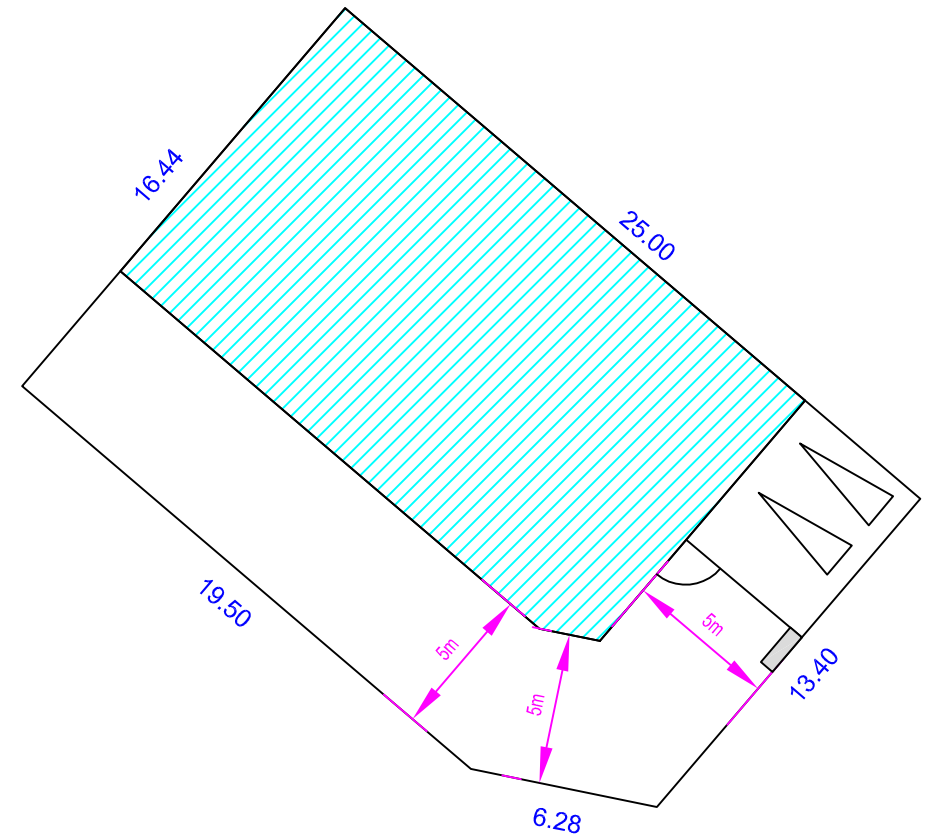

Commune de BEURAINS "Les vergers d'Osirys"

Rue Emile Zola

Lot n°26 Surface : 403 m²

Echelle : 1/250°

Places de stationnement
sur parcelle
Espace privé non clos

FONCIALYS_NORD-PAS DE CALAIS
15 Grand Place- 62000 Arras
Tel : 03 91 19 18 18
E-mail : foncial@orange.fr
Site : www.foncialys.com

Périmètre
d'implantation
Places de stationnement
sur parcelle
Espace privé non clos

Sans échelle

Plan non contradictoire. Côtés et surfaces susceptibles de changement après bornage contradictoire du géomètre.