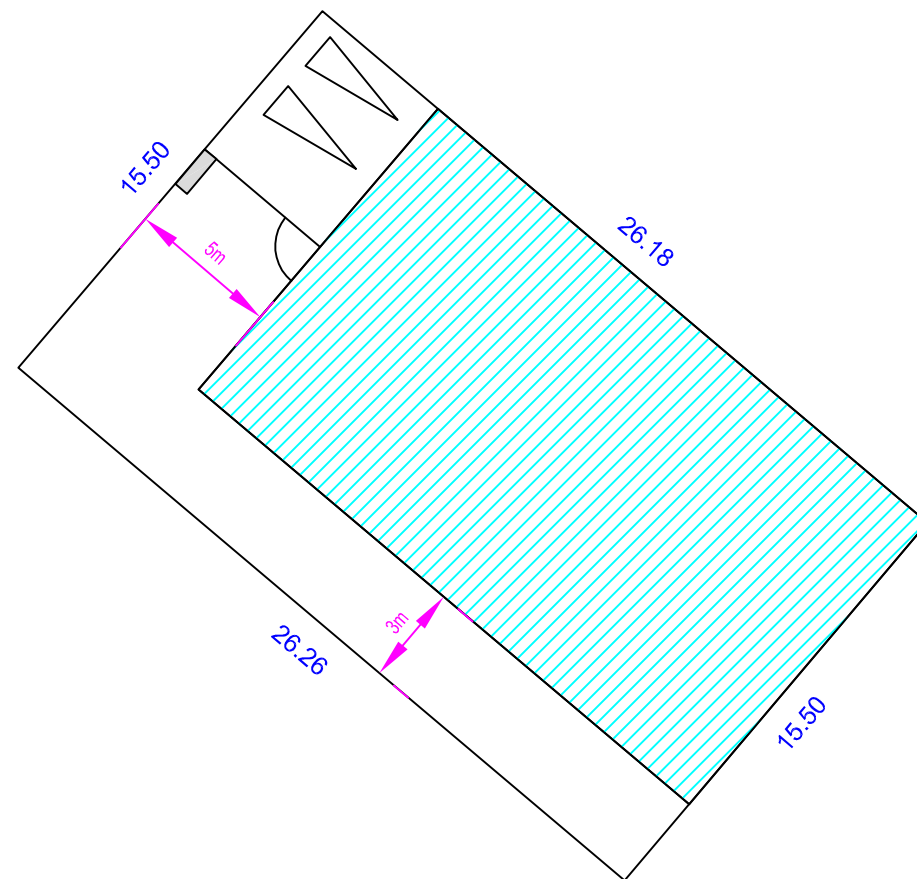

# Commune de BEURAINS "Les vergers d'Osirys"

Rue Emile Zola

Lot n°3 Surface : 406 m<sup>2</sup>

Echelle : 1/250°

Places de stationnement sur parcelle  
Espace privé non clos

FONCIALYS\_NORD-PAS DE CALAIS  
15 Grand Place- 62000 Arras  
Tel : 03 91 19 18 18  
E-mail : foncial@orange.fr  
Site : www.foncialys.com

-  Périmètre d'implantation
-  Places de stationnement sur parcelle Espace privé non clos
-  Coffret technique
-  Accès piéton

Sans échelle

Plan non contradictoire. Côtés et surfaces susceptibles de changement après bornage contradictoire du géomètre.