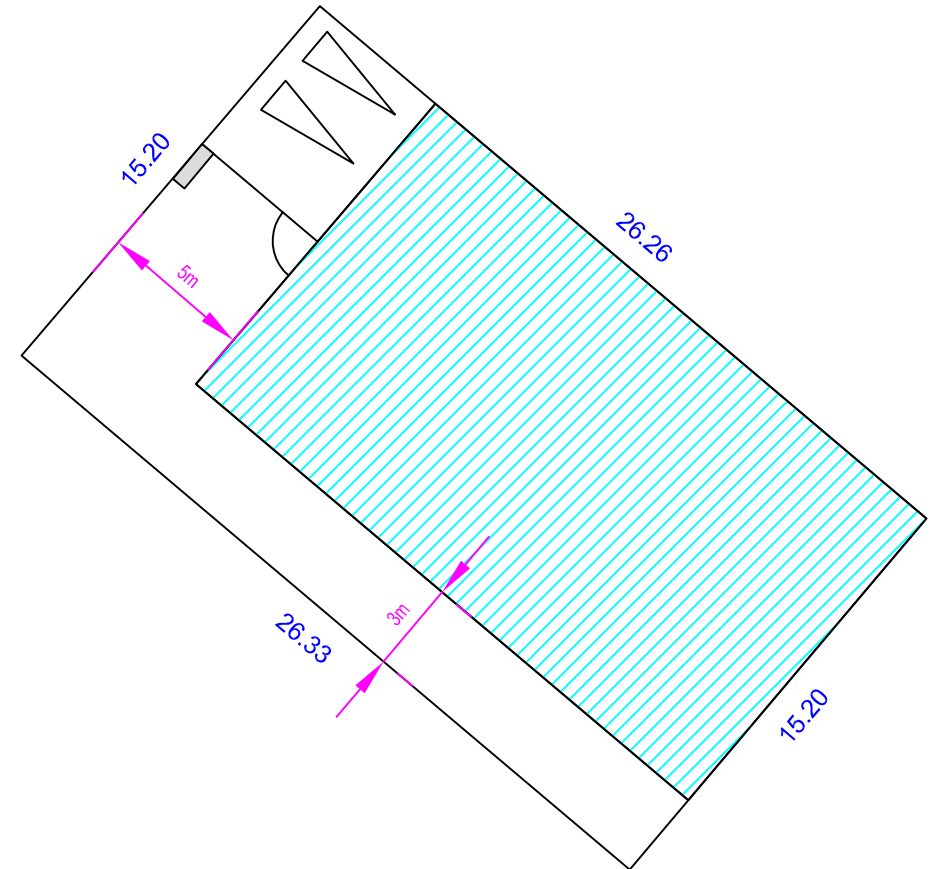

Commune de BEURAINS "Les vergers d'Osirys"

Rue Emile Zola

Lot n°4 Surface : 400 m²

Echelle : 1/250°

Places de stationnement sur parcelle
Espace privé non clos

FONCIALYS_NORD-PAS DE CALAIS
15 Grand Place- 62000 Arras
Tel : 03 91 19 18 18
E-mail : foncial@orange.fr
Site : www.foncialys.com

Périmètre d'implantation
Places de stationnement sur parcelle Espace privé non clos
Coffret technique
Accès piéton

Sans échelle

Plan non contradictoire. Côtés et surfaces susceptibles de changement après bornage contradictoire du géomètre.