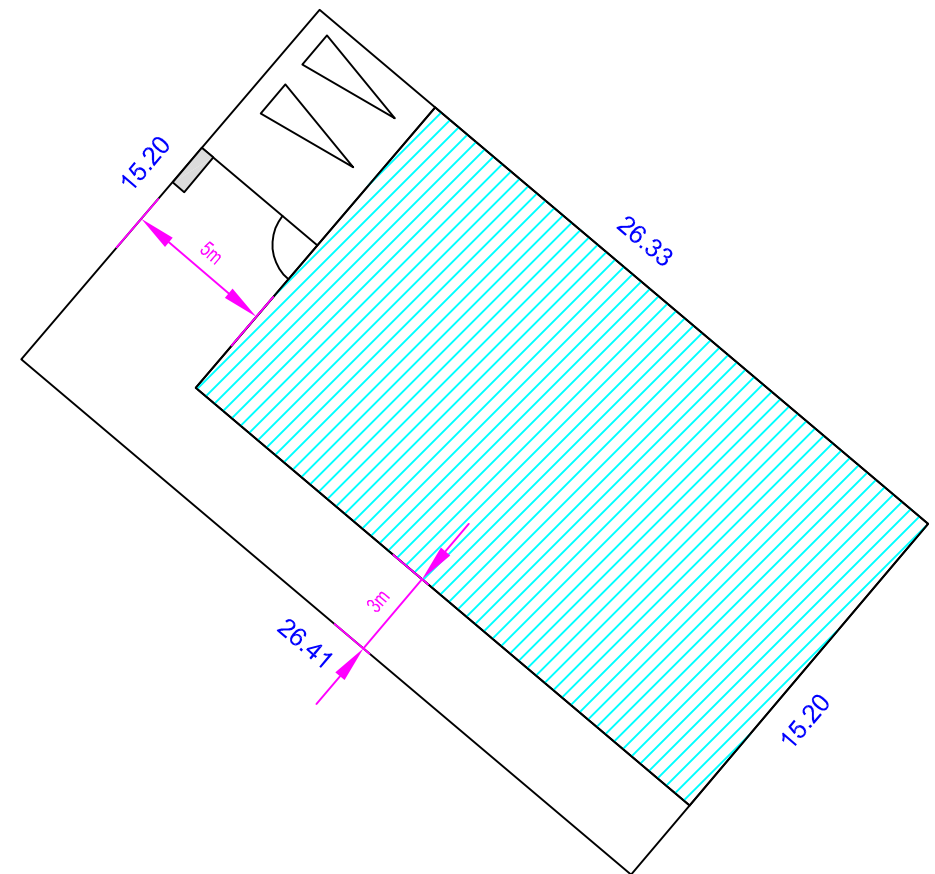

Commune de BEURAINS "Les vergers d'Osirys"

Rue Emile Zola

Lot n°5 Surface : 401 m²

Echelle : 1/250°

Places de stationnement
sur parcelle
Espace privé non clos

FONCIALYS_NORD-PAS DE CALAIS
15 Grand Place- 62000 Arras
Tel : 03 91 19 18 18
E-mail : foncial@orange.fr
Site : www.foncialys.com

Périmètre
d'implantation
Places de stationnement
sur parcelle
Espace privé non clos

Coffret technique
Accès piéton

Sans échelle

Plan non contradictoire. Côtés et surfaces susceptibles de changement après bornage contradictoire du géomètre.