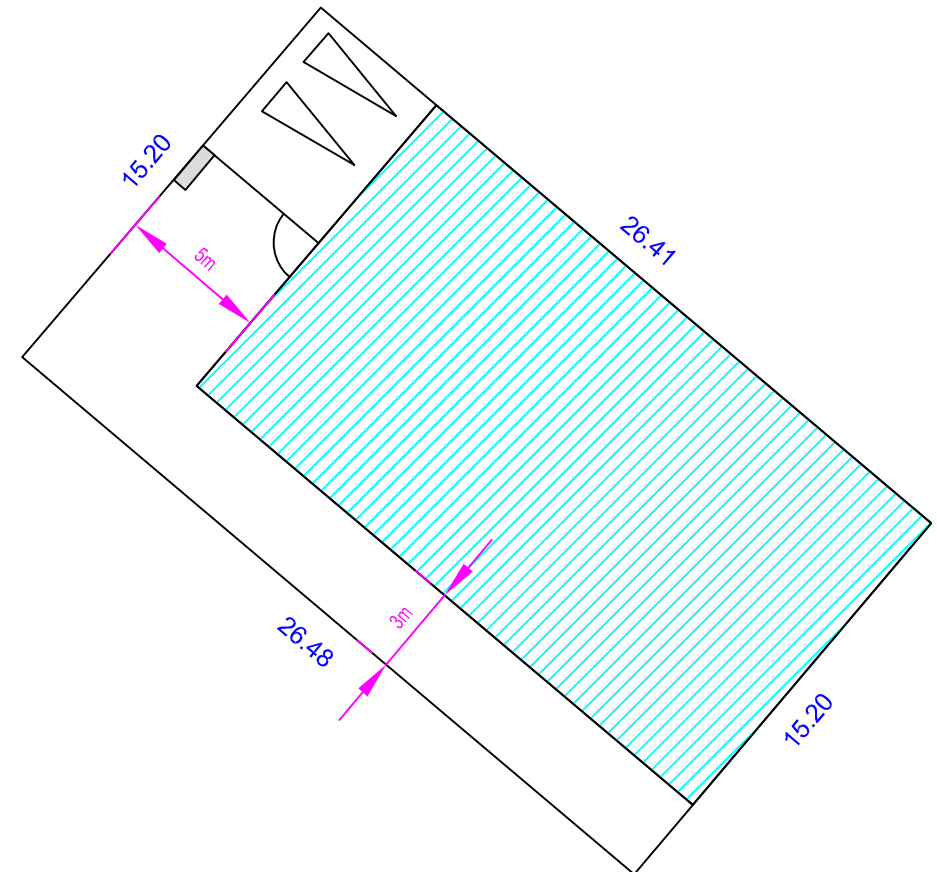

Commune de BEURAINS "Les vergers d'Osirys"

Rue Emile Zola

Lot n°6 Surface : 402 m²

Echelle : 1/250°

Places de stationnement
sur parcelle
Espace privé non clos

FONCIALYS_NORD-PAS DE CALAIS
15 Grand Place- 62000 Arras
Tel : 03 91 19 18 18
E-mail : foncial@orange.fr
Site : www.foncialys.com

Périmètre
d'implantation

Places de stationnement
sur parcelle
Espace privé non clos

Coffret technique

Accès piéton

Sans échelle

Plan non contradictoire. Côtés et surfaces susceptibles de changement après bornage contradictoire du géomètre.