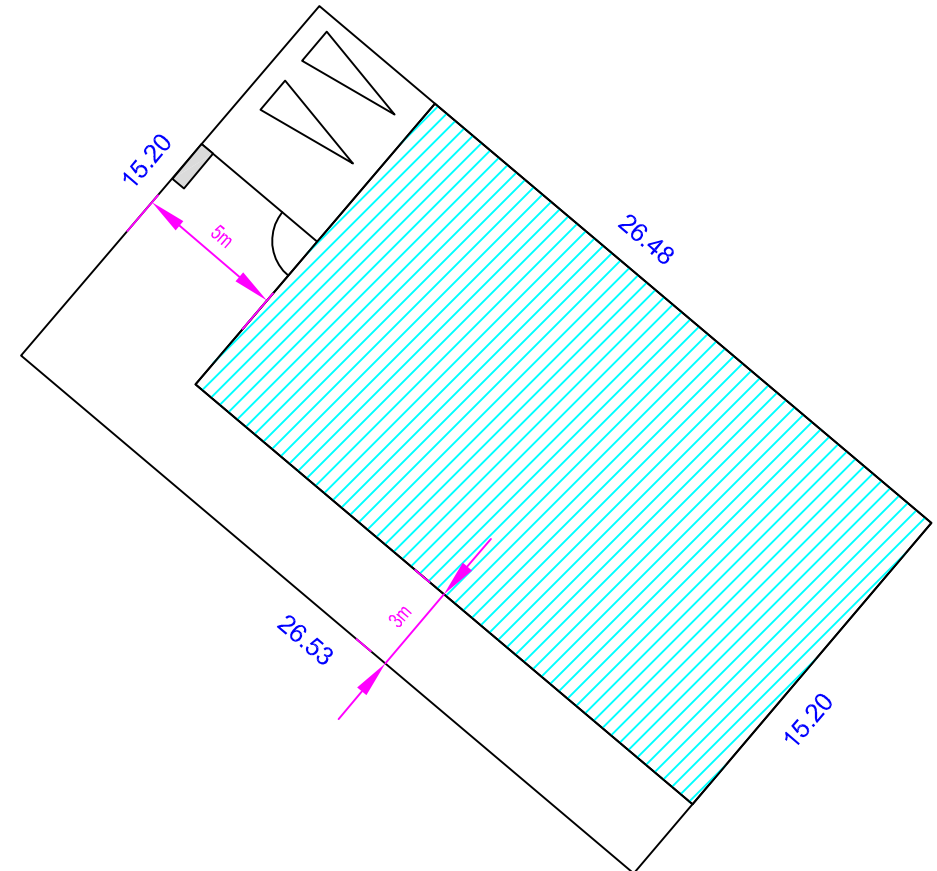

# Commune de BEURAINS "Les vergers d'Osirys"

Rue Emile Zola

Lot n°7 Surface : 403 m<sup>2</sup>

Echelle : 1/250°

Places de stationnement  
sur parcelle  
Espace privé non clos

FONCIALYS\_NORD-PAS DE CALAIS  
15 Grand Place- 62000 Arras  
Tel : 03 91 19 18 18  
E-mail : foncial@orange.fr  
Site : www.foncialys.com

Périmètre d'implantation  
Places de stationnement sur parcelle Espace privé non clos  
Coffret technique  
Accès piéton

Sans échelle

Plan non contradictoire. Côtés et surfaces susceptibles de changement après bornage contradictoire du géomètre.