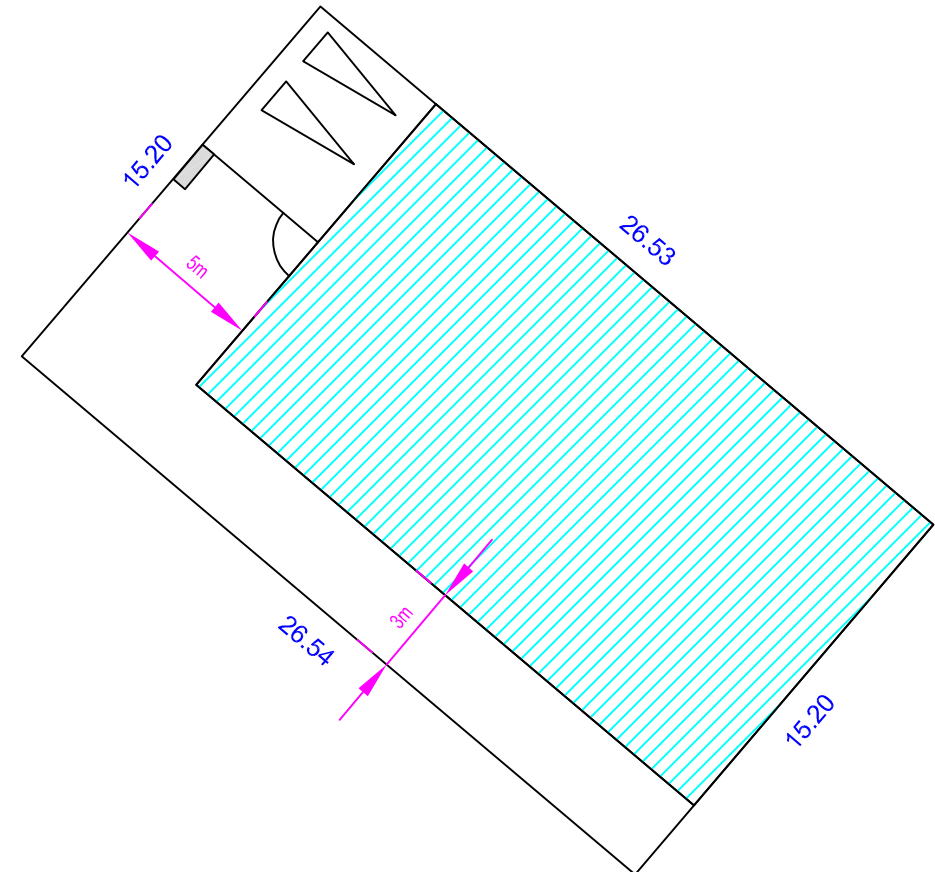

# Commune de BEURAINS "Les vergers d'Osirys"

Rue Emile Zola

Lot n°8 Surface : 404 m<sup>2</sup>

Echelle : 1/250°

Places de stationnement sur parcelle  
Espace privé non clos

FONCIALYS\_NORD-PAS DE CALAIS  
15 Grand Place- 62000 Arras  
Tel : 03 91 19 18 18  
E-mail : foncial@orange.fr  
Site : www.foncialys.com

	Périmètre d'implantation		Coffret technique
	Places de stationnement sur parcelle Espace privé non clos		Accès piéton

Sans échelle

Plan non contradictoire. Côtés et surfaces susceptibles de changement après bornage contradictoire du géomètre.