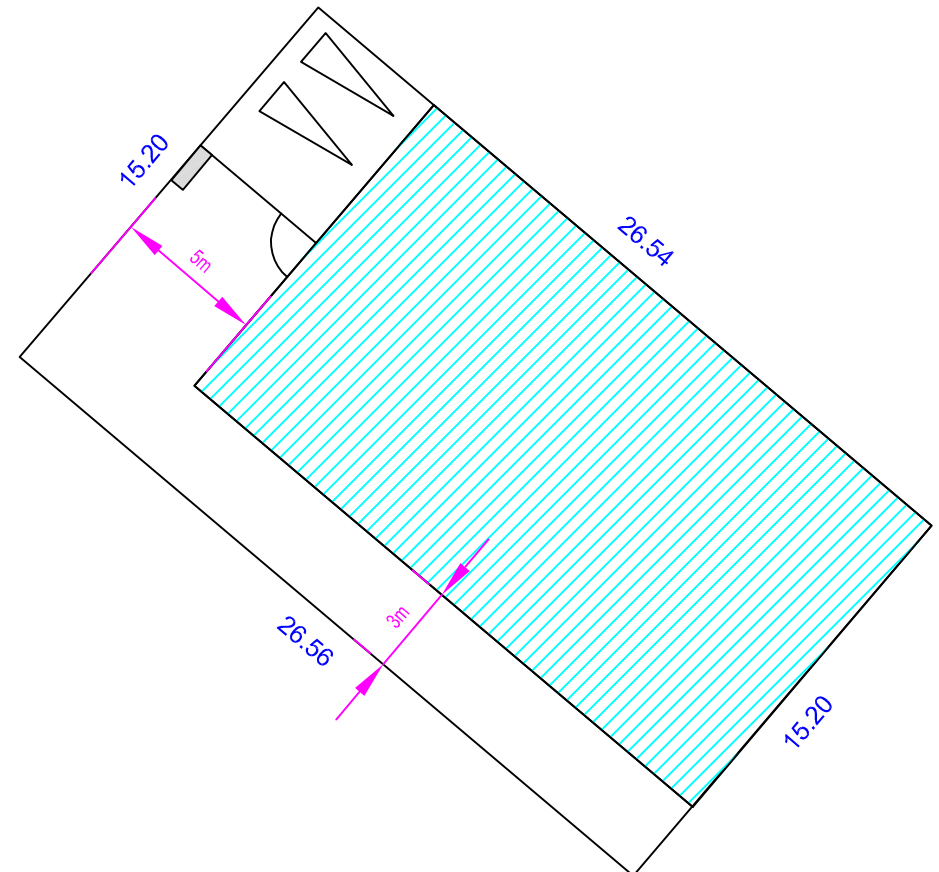

Commune de BEURAINS "Les vergers d'Osirys"

Rue Emile Zola

Lot n°9 Surface : 404 m²

Echelle : 1/250°

Places de stationnement
sur parcelle
Espace privé non clos

FONCIALYS_NORD-PAS DE CALAIS
15 Grand Place- 62000 Arras
Tel : 03 91 19 18 18
E-mail : foncial@orange.fr
Site : www.foncialys.com

Périmètre
d'implantation
Places de stationnement
sur parcelle
Espace privé non clos

Coffret technique
Accès piéton

Sans échelle

Plan non contradictoire. Côtés et surfaces susceptibles de changement après bornage contradictoire du géomètre.