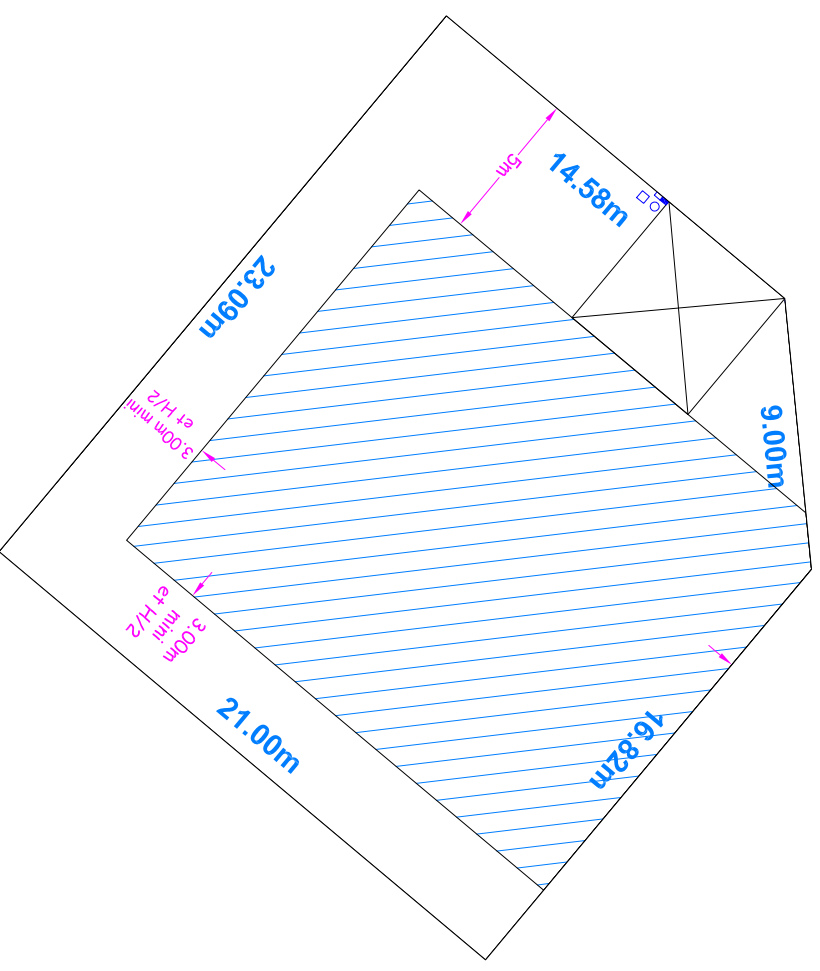

Sans échelle

Commune de BULLY LES MINES

Rue Lamartine

Lot n°10 Surface : 464m²

Echelle : 1/250

FOCALYS_NORD-PAS-DE-CALAIS
15 Grand Place- 62000 Arras
Tel: 03 91 19 18 18
E-mail: contact@focaldalys.fr
Site: www.focaldalys.fr

- Emplacement de parking à créer par le réservataire mais non compris à la livraison du terrain
- Périmètre d'implantation
- Détails techniques

plan non contradictoire. Côtes et surfaces susceptibles de changement après bornage contradictoire du géomètre.