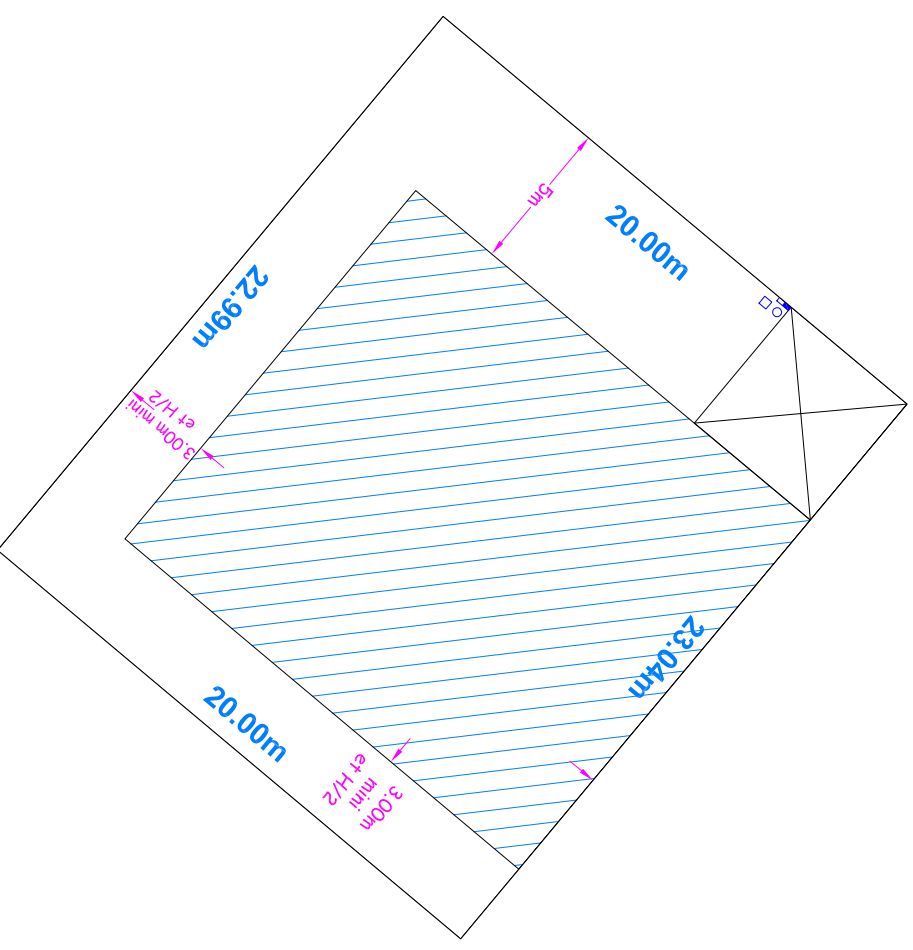

Sans échelle

Commune de BULLY LES MINES

Rue Lamartine

Lot n°12 Surface : 460m²

Echelle : 1/250

FOCALYS_NORD-PAS-DE-CALAIS
15 Grand Place- 62000 Arras
Tel: 03 91 19 18 18
E-mail: contact@fondalys.fr
Site: www.fondalys.fr

- Emplacement de parking à créer par le réservataire mais non compris à la livraison du terrain
- Périmètre d'implantation
- Cofrets techniques

plan non contradictoire. Côtes et surfaces susceptibles de changement après bornage contradictoire du géomètre.