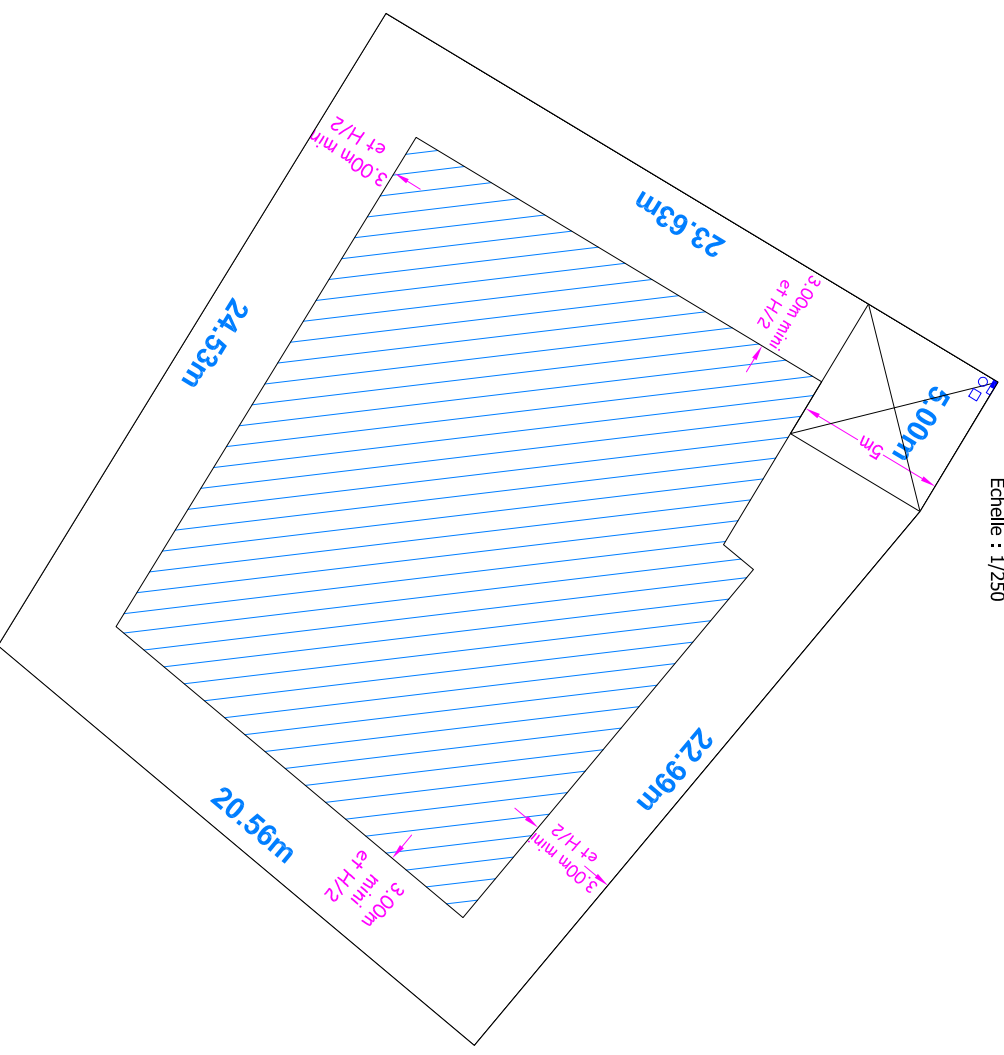

Sans échelle

Commune de BULLY LES MINES

Rue Lamartine

Lot n°13 Surface : 585m²
Echelle : 1/250

FOCALYS_NORD-PAS-DE-CALAIS
15 Grand Place- 62000 Arras
Tel: 03 91 19 18 18
E-mail: contact@fondalys.fr
Site: www.fondalys.fr

- Emplacement de parking à créer par le réservataire mais non compris à la livraison du terrain
- Détails techniques

plan non contradictoire. Côtes et surfaces susceptibles de changement après bornage contradictoire du géomètre.