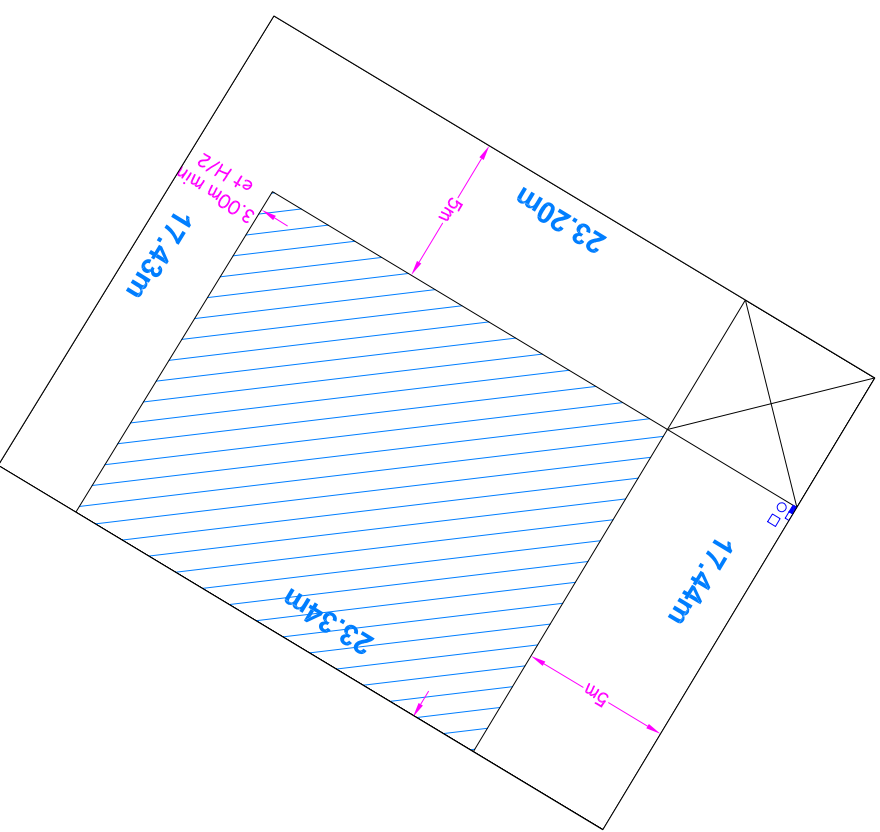

Sans échelle

Commune de BULLY LES MINES

Rue Lamartine

Lot n°16 Surface : 405m²

Echelle : 1/250

FOCALYS_NORD-PAS-DE-CALAIS

15 Grand Place- 62000 Arras
Tel: 03 91 19 18 18
E-mail: contact@fondalys.fr
Site: www.fondalys.fr

- Emplacement de parking à créer par le réservataire mais non compris à la livraison du terrain
- Périmètre d'implantation
- Détails techniques

plan non contradictoire. Côtes et surfaces susceptibles de changement après bornage contradictoire du géomètre.