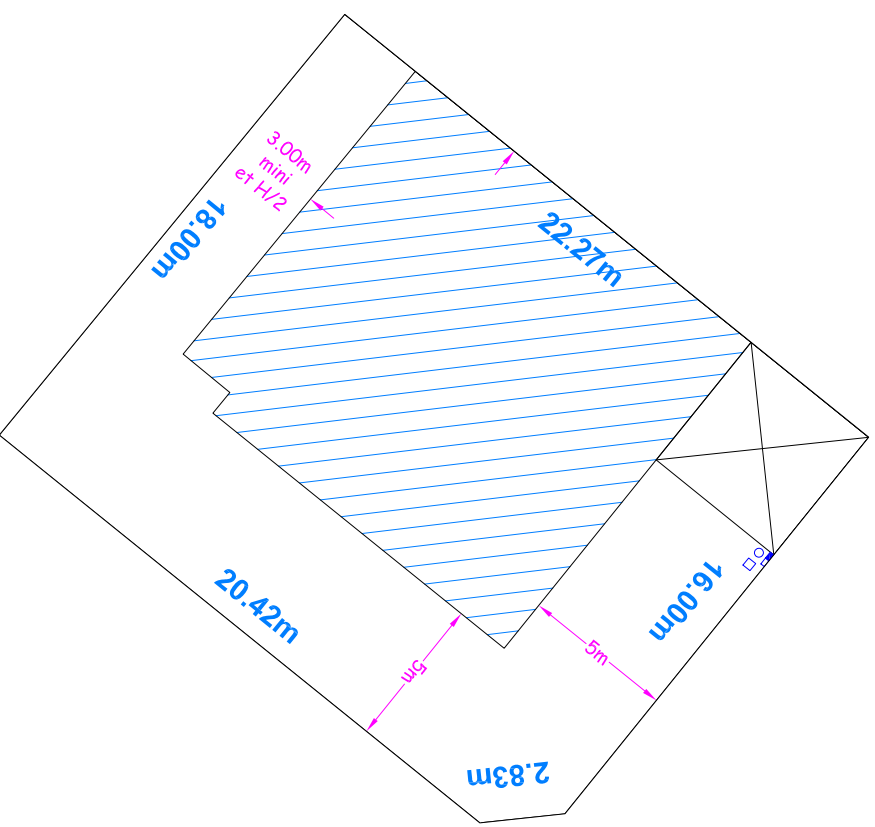

Sans échelle

Commune de BULLY LES MINES

Rue Lamartine

Lot n°17 Surface : 400m²

Echelle : 1/250

FOCALYS_NORD-PAS-DE-CALAIS

15 Grand Place - 62000 Arras
Tel: 03 91 19 18 18
E-mail: contact@focaldyvs.fr
Site: www.focaldyvs.fr

-  Emplacement de parking à créer par le réservataire mais non compris à la livraison du terrain
-  Préliminaire d'implantation
-  Détails techniques

plan non contradictoire. Côtes et surfaces susceptibles de changement après bornage contradictoire du géomètre.