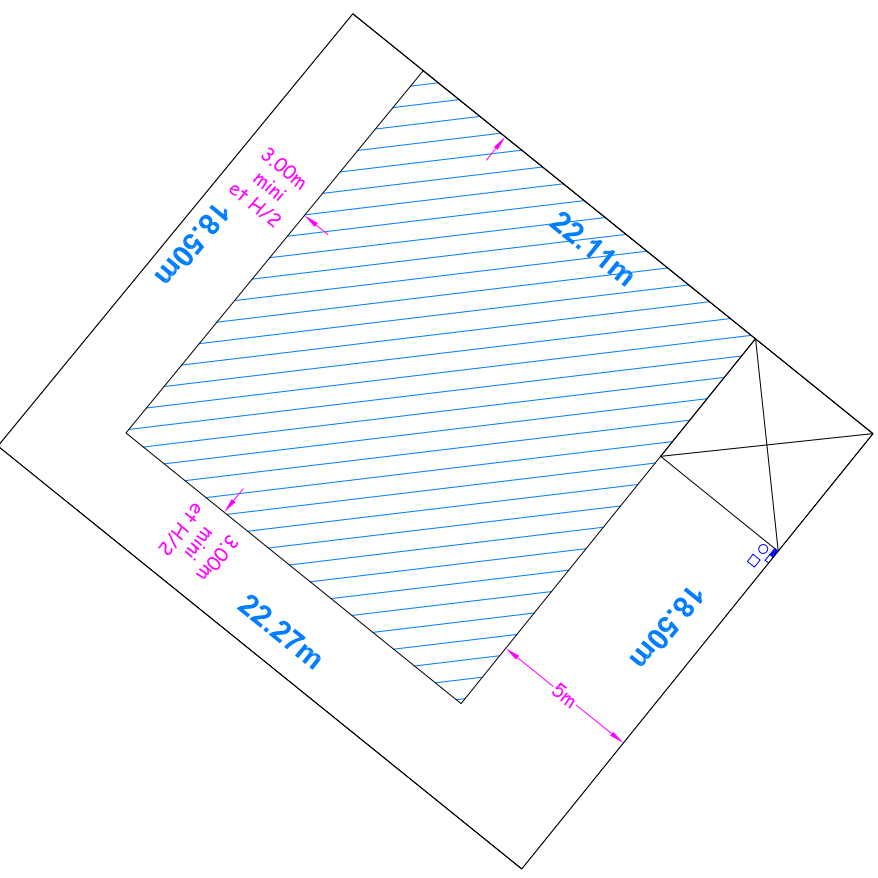

Sans échelle

Commune de BULLY LES MINES

Rue Lamartine

Lot n°18 Surface : 410m²

Echelle : 1/250

FOCALYS_NORD-PAS-DE-CALAIS
15 Grand Place- 62000 Arras
Tel: 03 91 19 18 18
E-mail: contact@focaldys.fr
Site: www.focaldys.fr

- Emplacement de parking à créer par le réservataire mais non compris à la livraison du terrain
- Préliminaire d'implantation
- Détails techniques

plan non contradictoire. Côtes et surfaces susceptibles de changement après bornage contradictoire du géomètre.