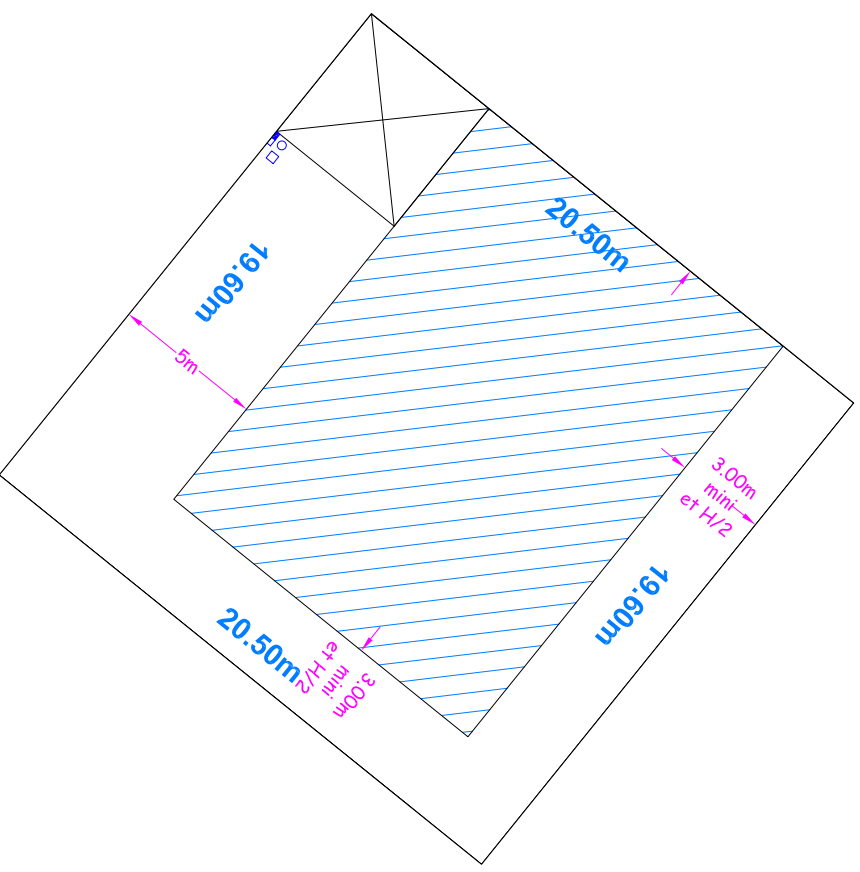

Sans échelle

Commune de BULLY LES MINES

Rue Lamartine

Lot n°24 Surface : 401m²

Echelle : 1/250

FOCALYS_NORD-PAS-DE-CALAIS
15 Grand Place- 62000 Arras
Tel: 03 91 19 18 18
E-mail: contact@fondalys.fr
Site: www.fondalys.fr

- Emplacement de parking à créer par le réservataire mais non compris à la livraison du terrain
- Périmètre d'implantation
- Détails techniques

plan non contradictoire. Côtes et surfaces susceptibles de changement après bornage contradictoire du géomètre.