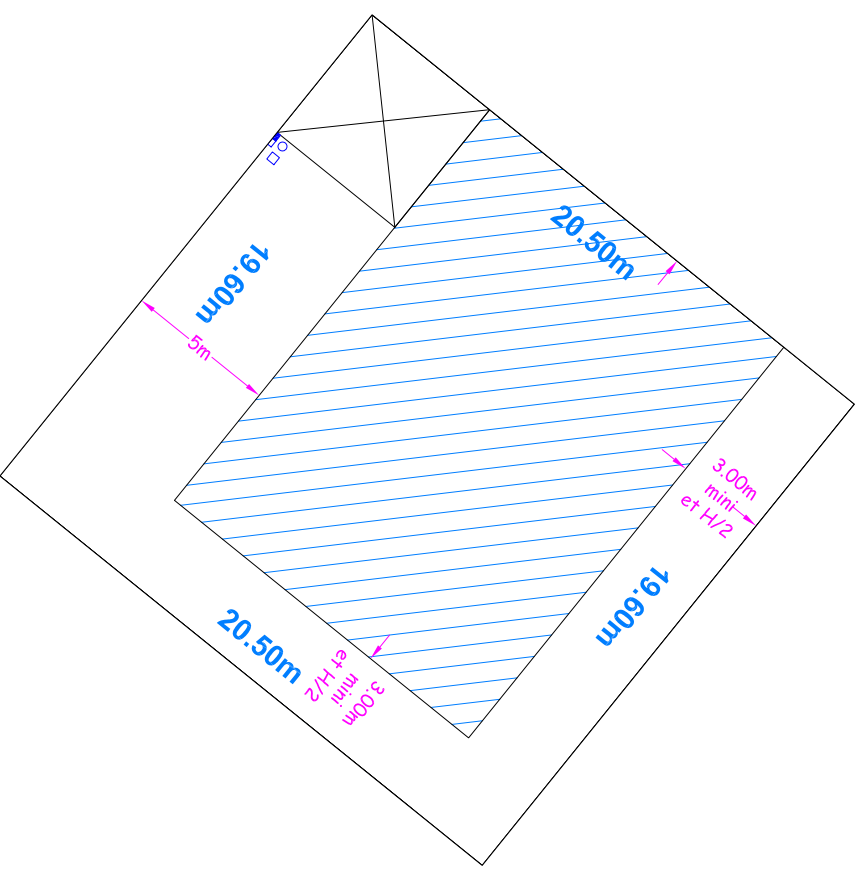

Sans échelle

Commune de BULLY LES MINES

Rue Lamartine

Lot n°25 Surface : 401m²

Echelle : 1/250

FOCIALYS_NORD-PAS-DE-CALAIS

15 Grand Place- 62000 Arras
Tel: 03 91 19 18 18
E-mail: contact@fondalys.fr
Site: www.fondalys.fr

-  Emplacement de parking à créer par le réservataire mais non compris à la livraison du terrain
-  Périmètre d'implantation
-  Détails techniques

plan non contradictoire. Côtes et surfaces susceptibles de changement après bornage contradictoire du géomètre.