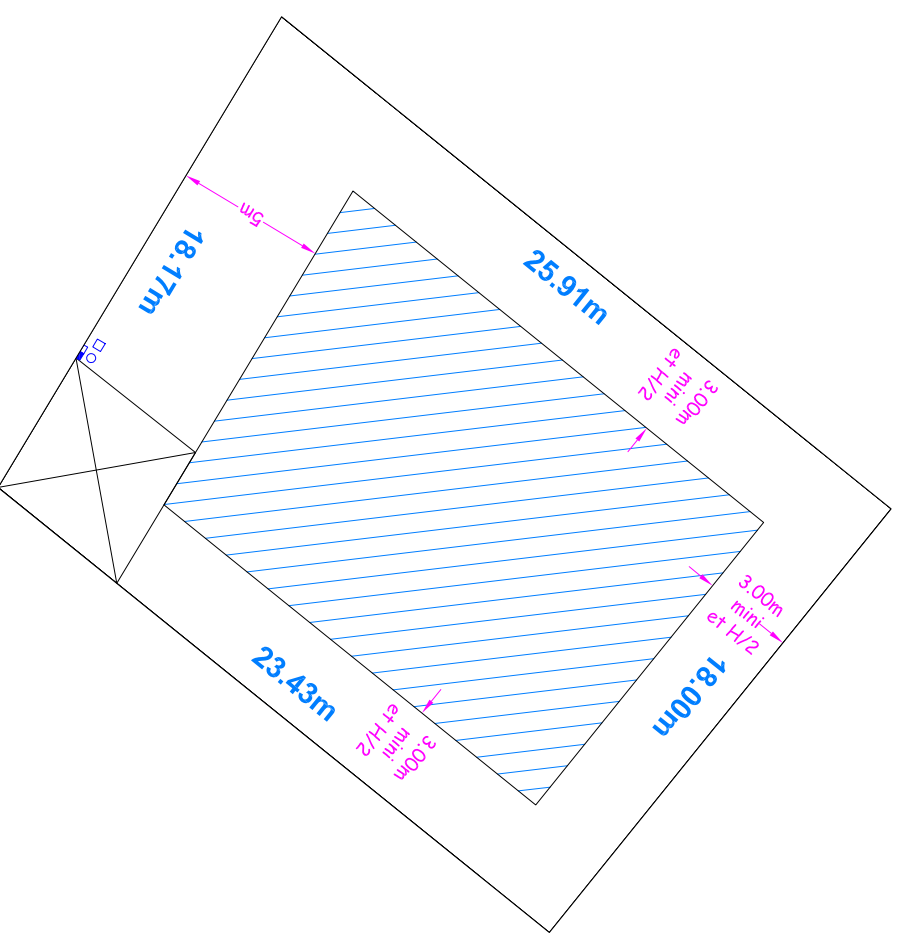

Sans échelle

Commune de BULLY LES MINES

Rue Lamartine

Lot n°28 Surface : 444m²

Echelle : 1/250

FOCALYS_NORD-PAS-DE-CALAIS

15 Grand Place- 62000 Arras
Tel: 03 91 19 18 18
E-mail: contact@fondalys.fr
Site: www.fondalys.fr

-  Emplacement de parking à créer par le réservataire mais non compris à la livraison du terrain
-  Périmètre d'implantation
-  Détails techniques

plan non contradictoire. Côtes et surfaces susceptibles de changement après bornage contradictoire du géomètre.