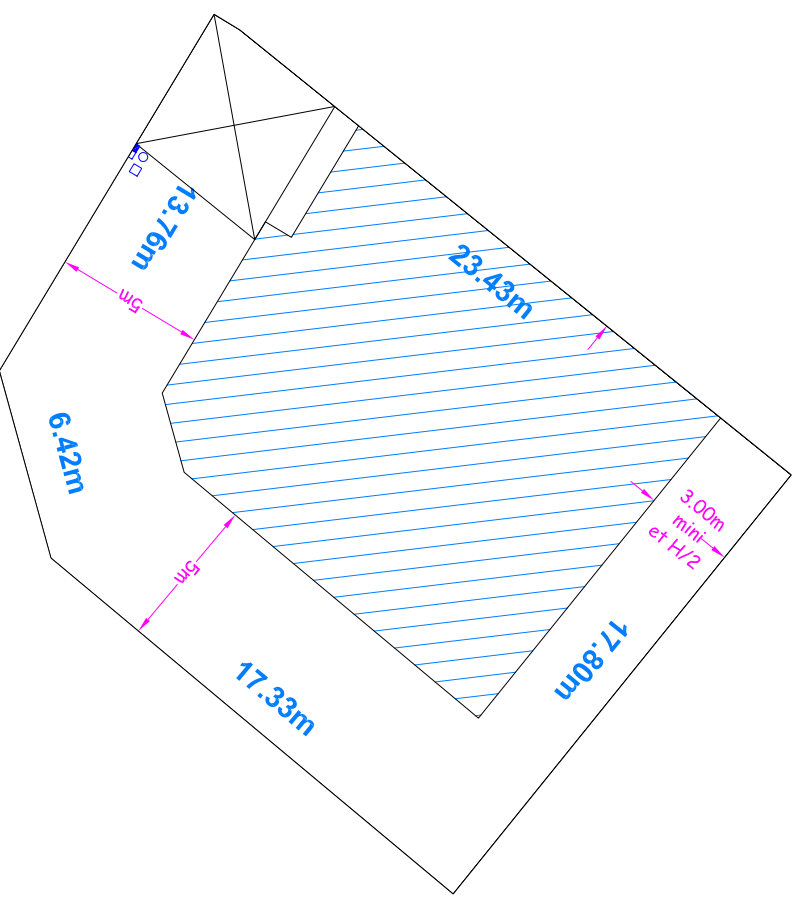

Sans échelle

Commune de BULLY LES MINES

Rue Lamartine

Lot n°29 Surface : 400m²

Echelle : 1/250

FOCALYS_NORD-PAS-DE-CALAIS

15 Grand Place - 62000 Arras
Tel: 03 91 19 18 18
E-mail: contact@focalys.fr
Site: www.focalys.fr

-  Emplacement de parking à créer par le réservataire mais non compris à la livraison du terrain
-  Préférerne d'implantation
-  Détails techniques

plan non contradictoire. Côtes et surfaces susceptibles de changement après bornage contradictoire du géomètre.