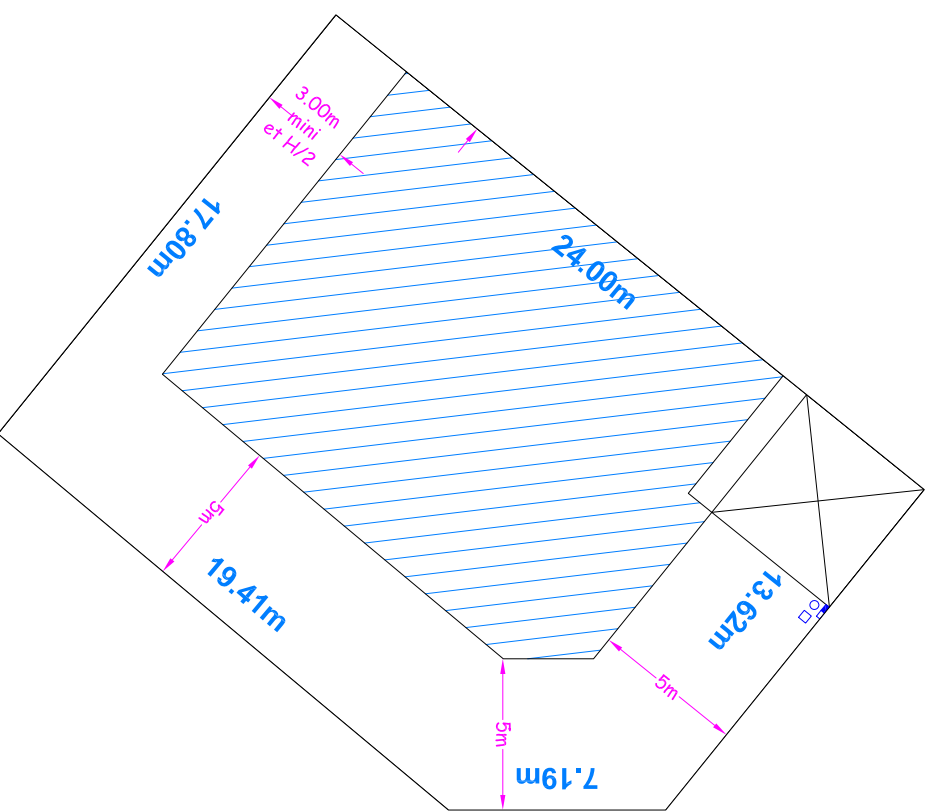

Sans échelle

Commune de BULLY LES MINES

Rue Lamartine

Lot n°30 Surface : 437m²

Echelle : 1/250

FOCALYS_NORD-PAS-DE-CALAIS

15 Grand Place- 62000 Arras
Tel: 03 91 19 18 18
E-mail: contact@focaldalys.fr
Site: www.focaldalys.fr

-  Emplacement de parking à créer par le réservataire mais non compris à la livraison du terrain
-  Périmètre d'implantation
-  Corners techniques

plan non contradictoire. Côtes et surfaces susceptibles de changement après bornage contradictoire du géomètre.