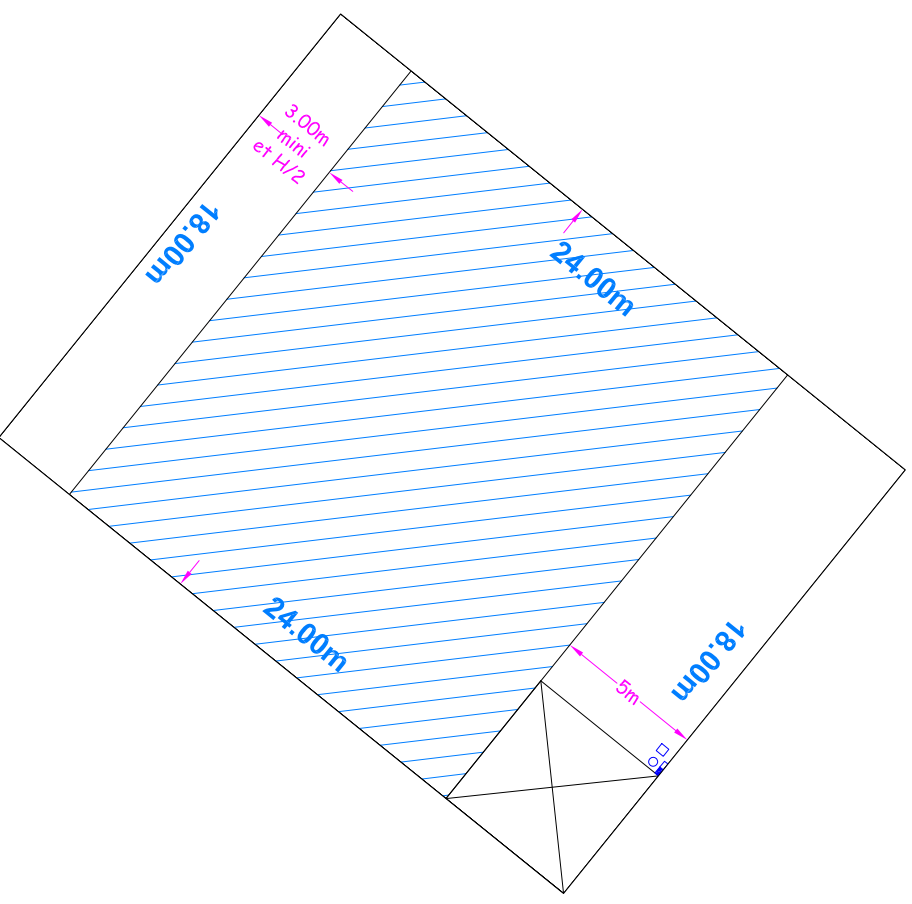

Sans échelle

Commune de BULLY LES MINES

Rue Lamartine

Lot n°32 Surface : 432m²

Echelle : 1/250

FOCIALYS_NORD-PAS-DE-CALAIS
15 Grand Place- 62000 Arras
Tel: 03 91 19 18 18
E-mail: contact@focidalyvs.fr
Site: www.focidalyvs.fr