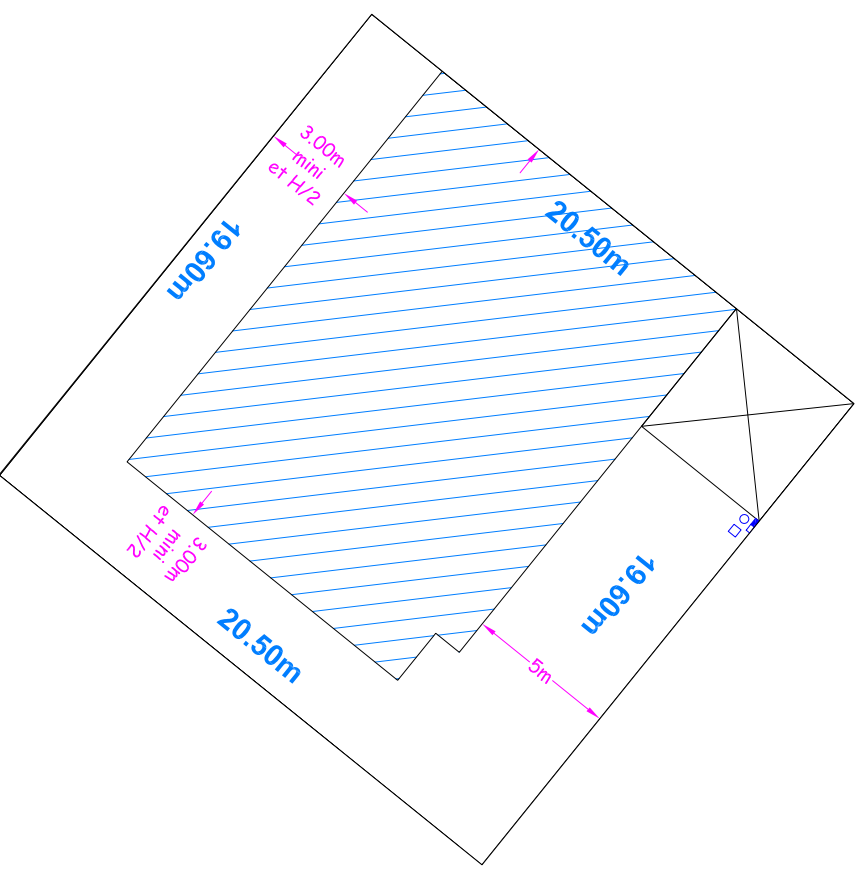

Sans échelle

Commune de BULLY LES MINES

Rue Lamartine

Lot n°33 Surface : 401m²

Echelle : 1/250

FOCALYS_NORD-PAS-DE-CALAIS
15 Grand Place- 62000 Arras
Tel: 03 91 19 18 18
E-mail: contact@fondalys.fr
Site: www.fondalys.fr

-  Emplacement de parking à créer par le réservataire mais non compris à la livraison du terrain
-  Périmètre d'implantation
-  Détails techniques

plan non contradictoire. Côtes et surfaces susceptibles de changement après bornage contradictoire du géomètre.