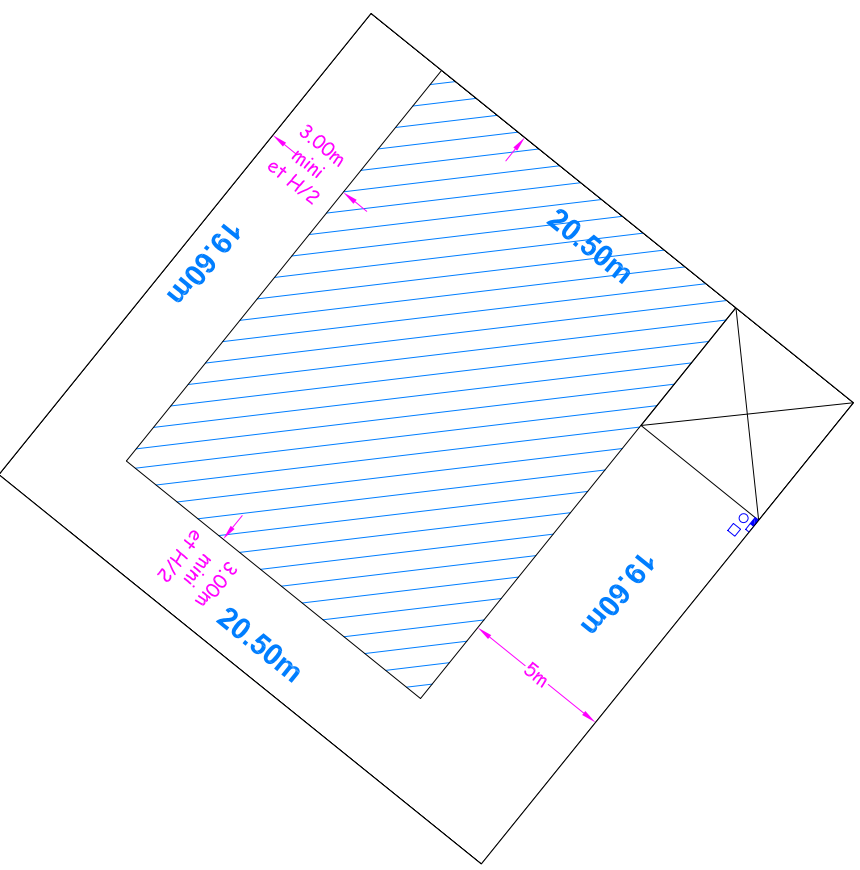

Sans échelle

Commune de BULLY LES MINES

Rue Lamartine

Lot n°34 Surface : 401m²

Echelle : 1/250

FOCALYS_NORD-PAS-DE-CALAIS
15 Grand Place- 62000 Arras
Tel: 03 91 19 18 18
E-mail: contact@fondalys.fr
Site: www.fondalys.fr

-  Emplacement de parking à créer par le réservataire mais non compris à la livraison du terrain
-  Préliminaire d'implantation
-  Cofrets techniques

plan non contradictoire. Côtes et surfaces susceptibles de changement après bornage contradictoire du géomètre.