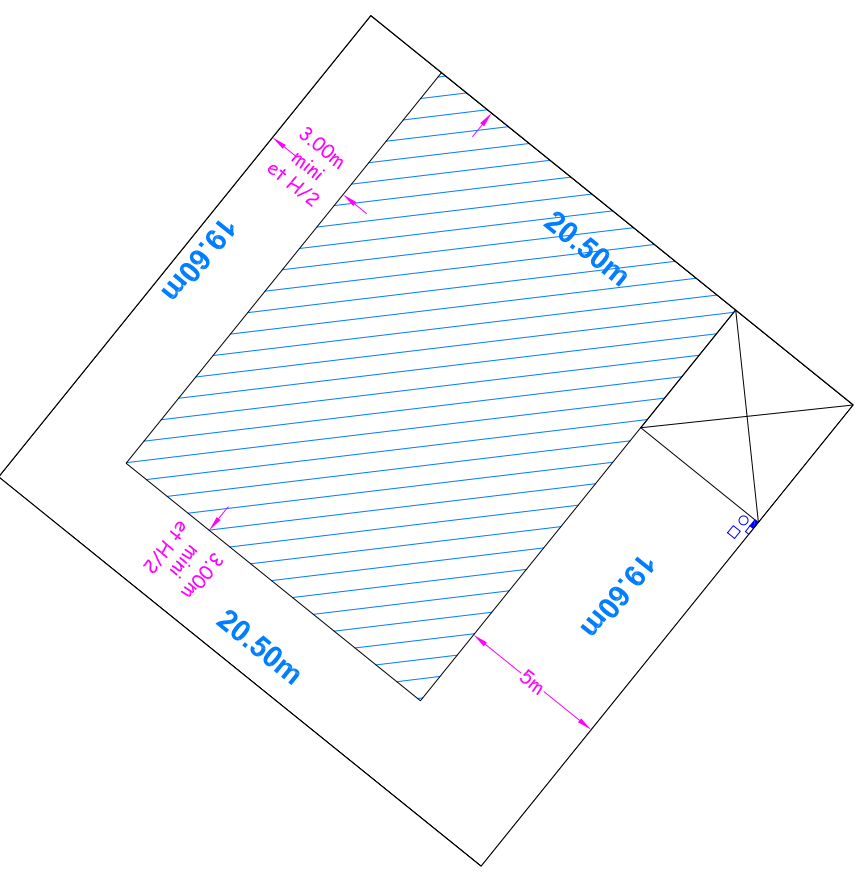

Sans échelle

Commune de BULLY LES MINES

Rue Lamartine

Lot n°35 Surface : 401m²

Echelle : 1/250

FOCIALYS_NORD-PAS-DE-CALAIS
15 Grand Place- 62000 Arras
Tel: 03 91 19 18 18
E-mail: contact@fondalys.fr
Site: www.fondalys.fr

-  Emplacement de parking à créer par le réservataire mais non compris à la livraison du terrain
-  Préliminaire d'implantation
-  Détails techniques

plan non contradictoire. Côtes et surfaces susceptibles de changement après bornage contradictoire du géomètre.