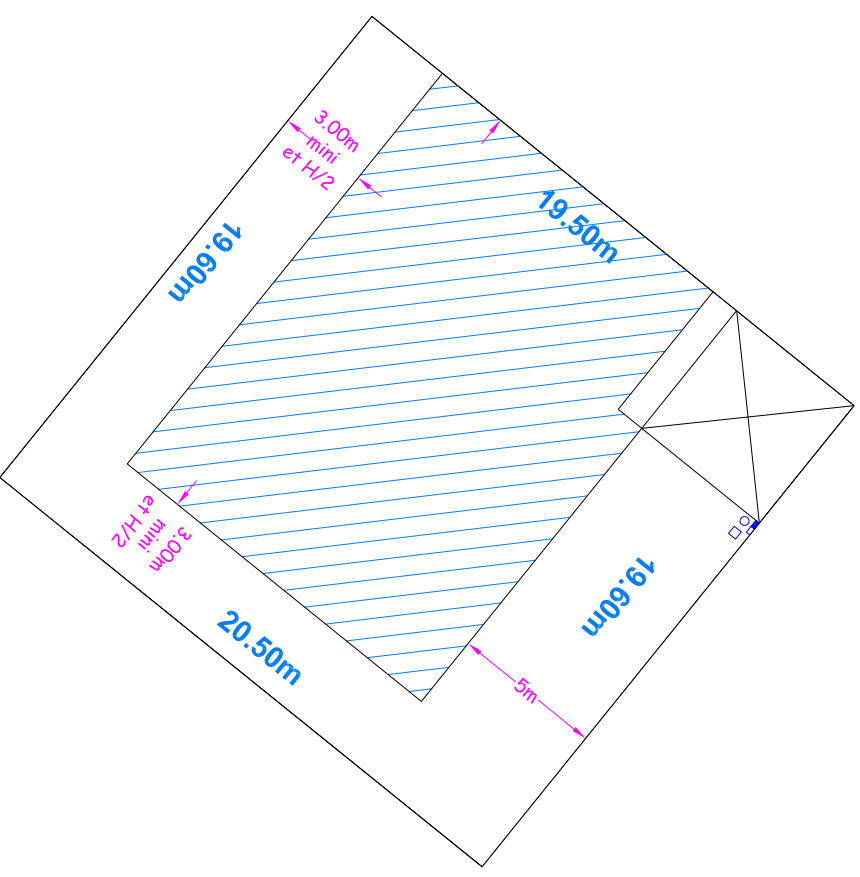

Sans échelle

Commune de BULLY LES MINES

Rue Lamartine

Lot n°36 Surface : 401m²

Echelle : 1/250

FOCALYS_NORD-PAS-DE-CALAIS
15 Grand Place- 62000 Arras
Tel: 03 91 19 18 18
E-mail: contact@fondalys.fr
Site: www.fondalys.fr

-  Emplacement de parking à créer par le réservataire mais non compris à la livraison du terrain
-  Périmètre d'implantation
-  Coffrets techniques

plan non contradictoire. Côtes et surfaces susceptibles de changement après bornage contradictoire du géomètre.