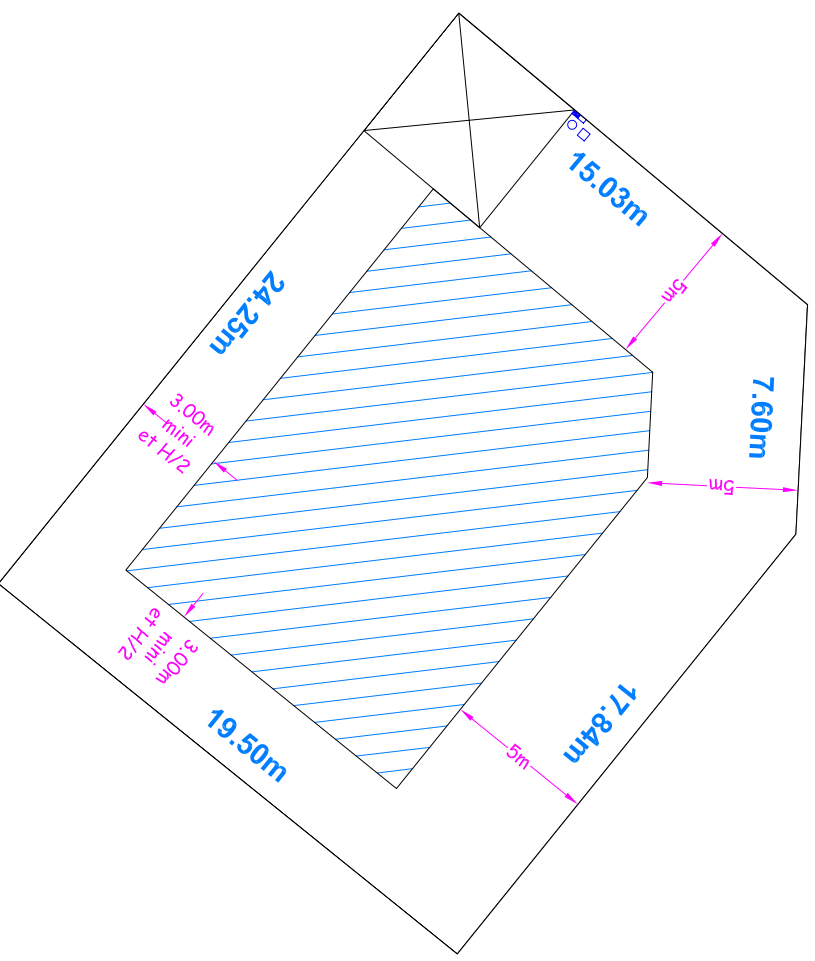

Sans échelle

Commune de BULLY LES MINES

Rue Lamartine

Lot n°37 Surface : 455m²

Echelle : 1/250

FOCALYS_NORD-PAS-DE-CALAIS
15 Grand Place- 62000 Arras
Tel: 03 91 19 18 18
E-mail: contact@fondalys.fr
Site: www.fondalys.fr

- Emplacement de parking à créer par le réservataire mais non compris à la livraison du terrain
- Périmètre d'implantation
- Cadrans techniques

plan non contradictoire. Côtes et surfaces susceptibles de changement après bornage contradictoire du géomètre.