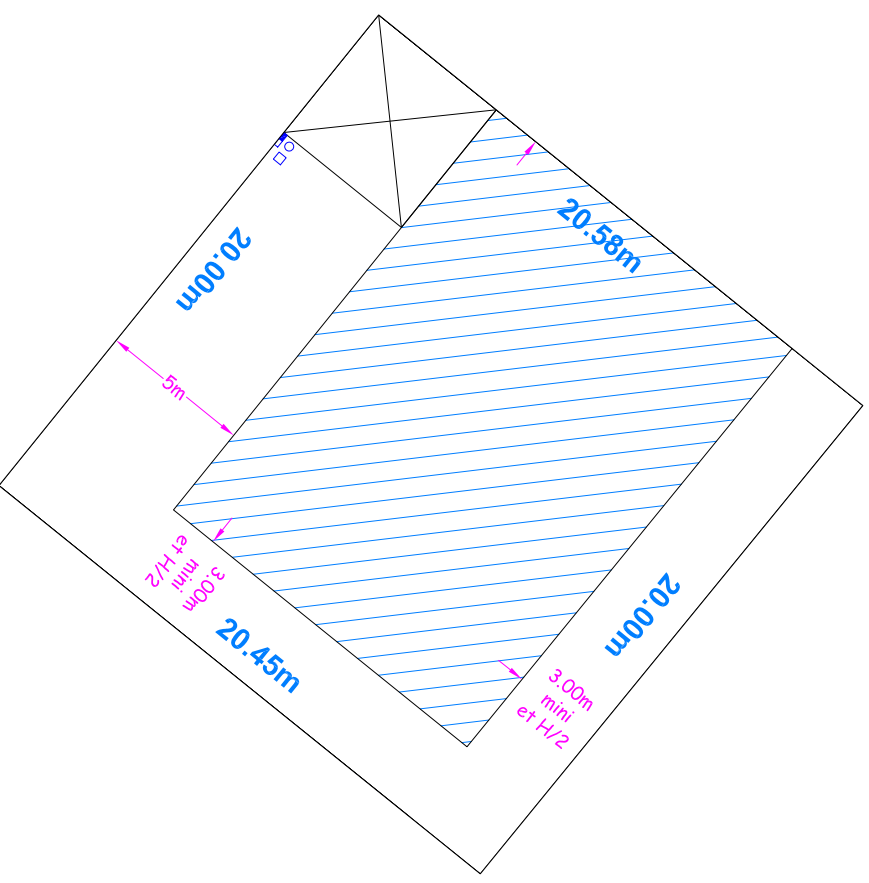

Sans échelle

Commune de BULLY LES MINES

Rue Lamartine

Lot n°4 Surface : 410m²

Echelle : 1/250

FOCALYS_NORD-PAS-DE-CALAIS

15 Grand Place- 62000 Arras
Tel: 03 91 19 18 18
E-mail: contact@fondalys.fr
Site: www.fondalys.fr

- Emplacement de parking à créer par le réservataire mais non compris à la livraison du terrain
- Préliminaire d'implantation
- Cofrets techniques

plan non contradictoire. Côtes et surfaces susceptibles de changement après bornage contradictoire du géomètre.