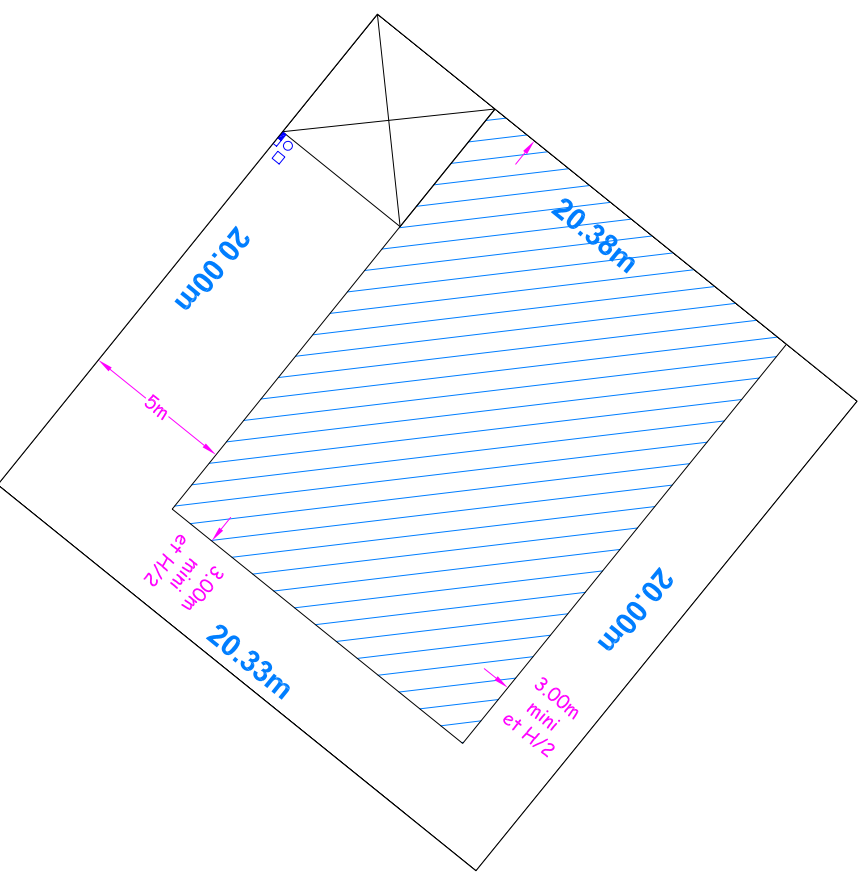

Sans échelle

Commune de BULLY LES MINES

Rue Lamartine

Lot n°6 Surface : 407m²

Echelle : 1/250

FOCALYS_NORD-PAS-DE-CALAIS
15 Grand Place- 62000 Arras
Tel: 03 91 19 18 18
E-mail: contact@fondalys.fr
Site: www.fondalys.fr

-  Emplacement de parking à créer par le réservataire mais non compris à la livraison du terrain
-  Préliminaire d'implémentation
-  Cadres techniques

plan non contradictoire. Côtes et surfaces susceptibles de changement après bornage contradictoire du géomètre.