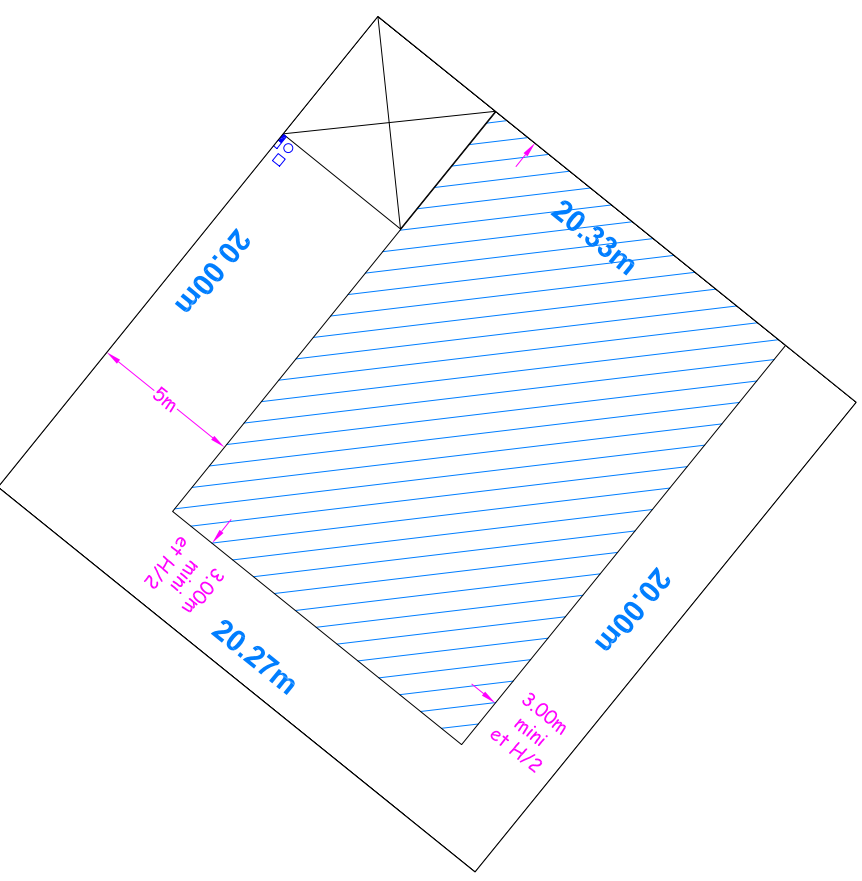

Sans échelle

Commune de BULLY LES MINES

Rue Lamartine

Lot n°7 Surface : 405m²

Echelle : 1/250

FOCALYS_NORD-PAS-DE-CALAIS

15 Grand Place- 62000 Arras
Tel: 03 91 19 18 18
E-mail: contact@fondalys.fr
Site: www.fondalys.fr

-  Emplacement de parking à créer par le réservataire mais non compris à la livraison du terrain
-  Périmètre d'implantation
-  Cadres techniques

plan non contradictoire. Côtes et surfaces susceptibles de changement après bornage contradictoire du géomètre.