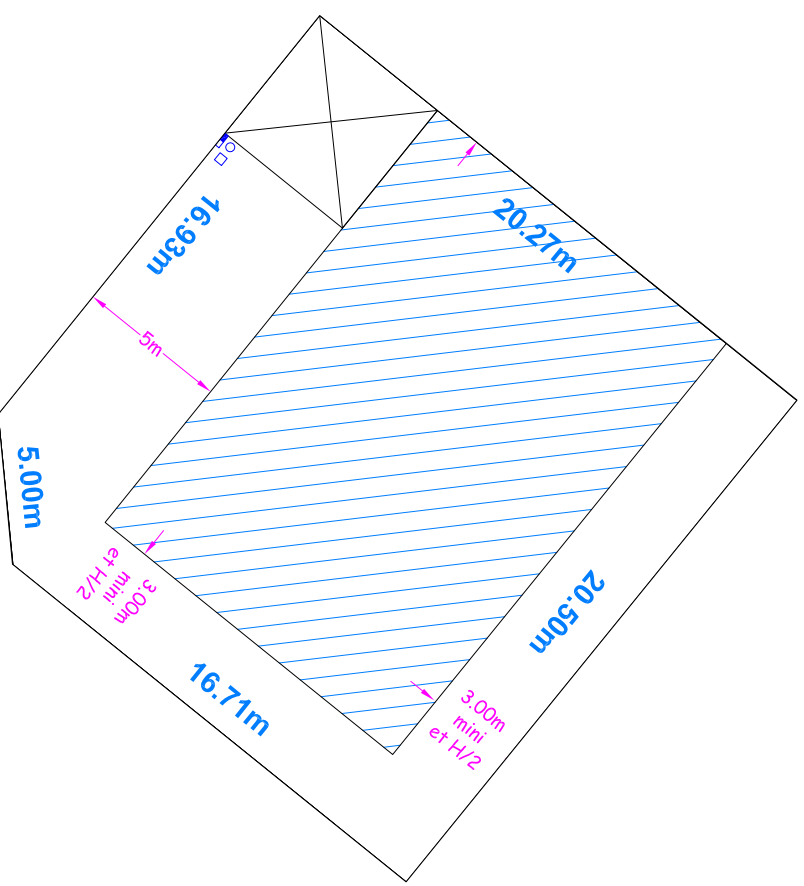

Sans échelle

Commune de BULLY LES MINES

Rue Lamartine

Lot n°8 Surface : 408m²

Echelle : 1/250

FOCALYS_NORD-PAS-DE-CALAIS

15 Grand Place- 62000 Arras
Tel: 03 91 19 18 18
E-mail: contact@fondalys.fr
Site: www.fondalys.fr

- Emplacement de parking à créer par le réservataire mais non compris à la livraison du terrain
- Périmètre d'implantation
- Détails techniques

plan non contradictoire. Côtes et surfaces susceptibles de changement après bornage contradictoire du géomètre.