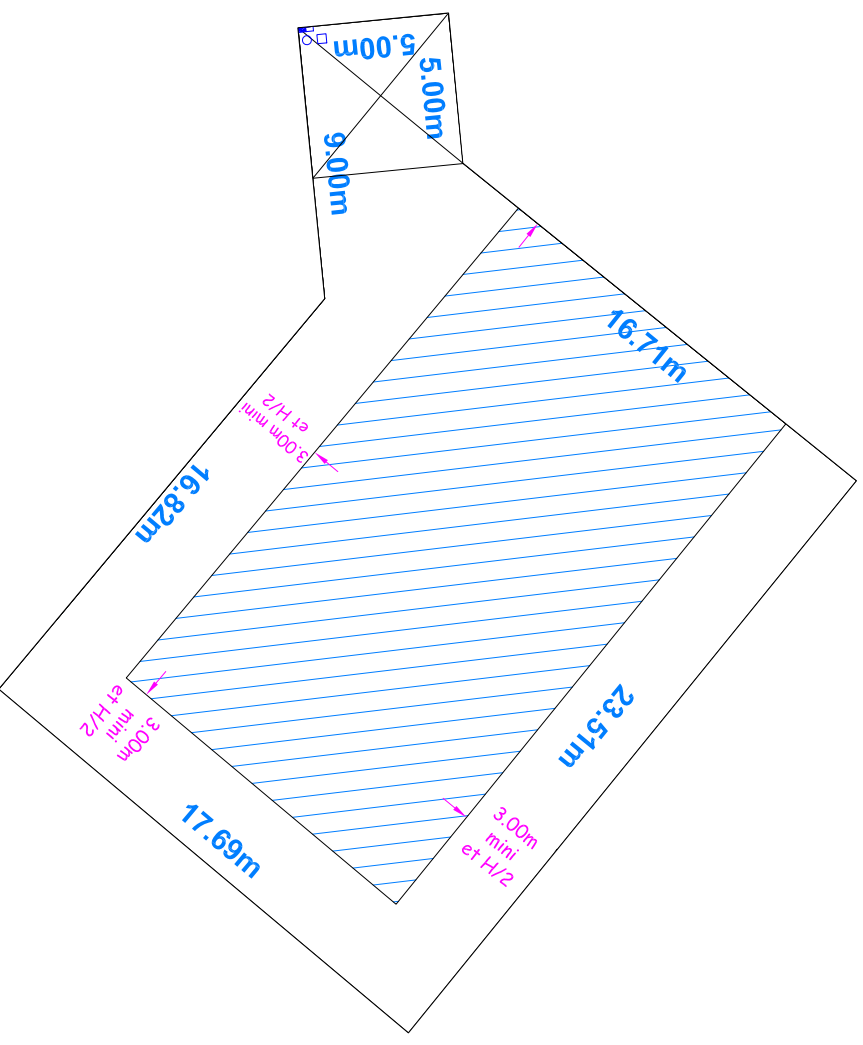

Sans échelle

Commune de BULLY LES MINES

Rue Lamartine

Lot n°9 Surface : 441m²
Echelle : 1/250

FOCALYS_NORD-PAS-DE-CALAIS
15 Grand Place- 62000 Arras
Tel: 03 91 19 18 18
E-mail: contact@focalys.fr
Site: www.focalys.fr

- Emplacement de parking à créer par le réservataire mais non compris à la livraison du terrain
- Préliminaire d'implantation
- Détails techniques

plan non contradictoire. Côtes et surfaces susceptibles de changement après bornage contradictoire du géomètre.