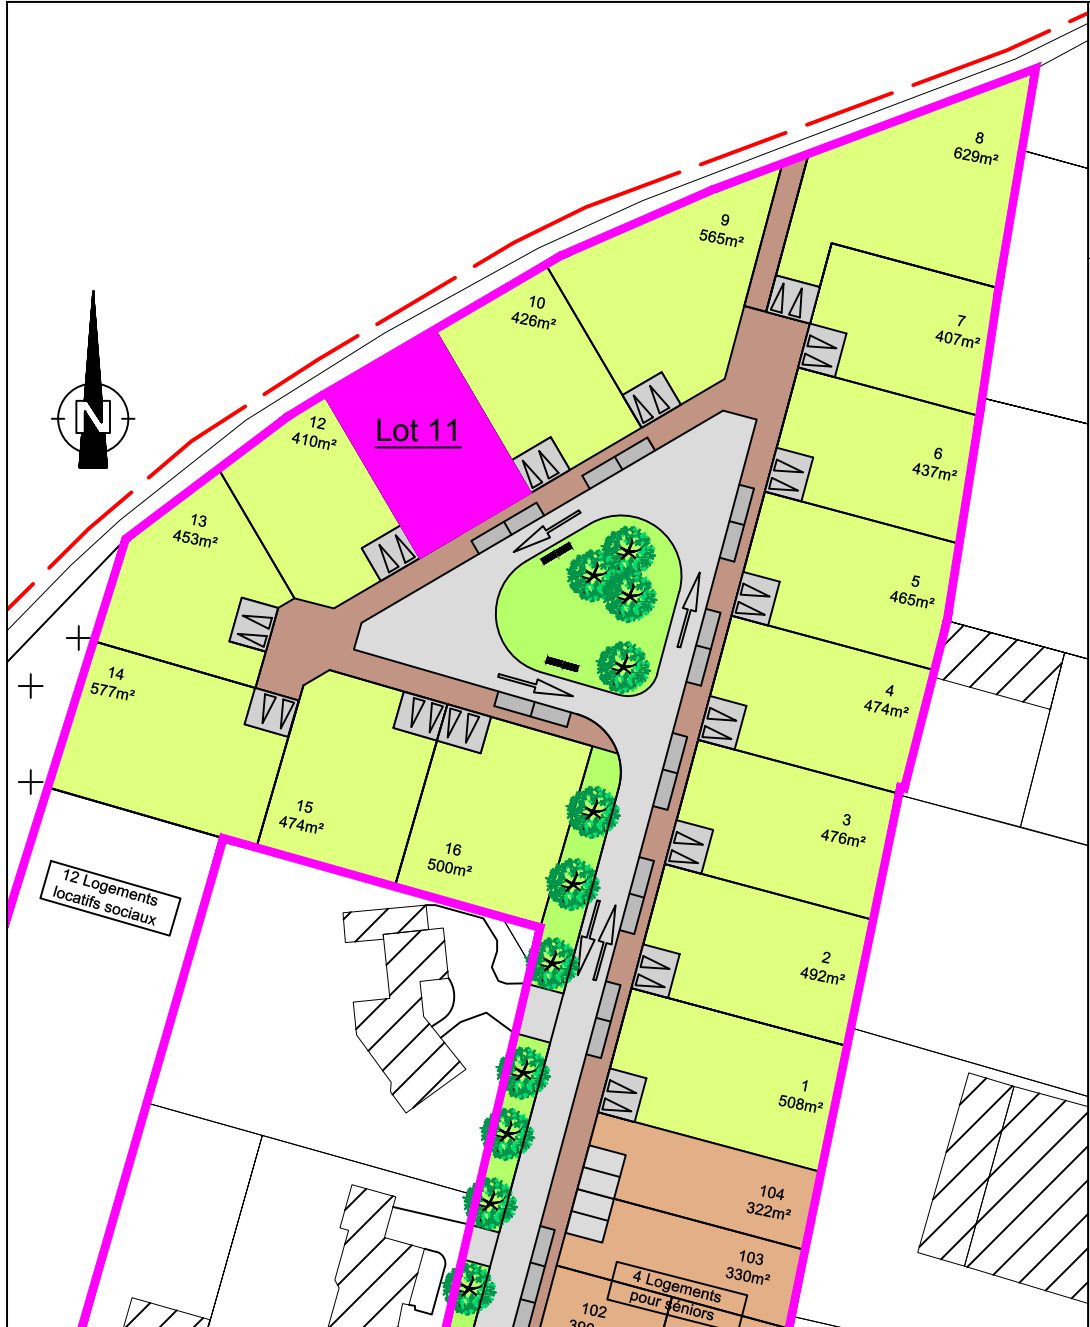

Commune de DROUVIN-LE-MARAIS

"Le Près Saint Eloi "

Lot n°11 Surface : 426 m²
Echelle : 1/400°

Sans échelle

FONCIALYS_NORD-PAS DE CALAIS
15 Grand Place- 62000 Arras
Tel : 03 91 19 18 18
E-mail : foncial@orange.fr
Site : www.foncialys.fr

Plan non contradictoire. Côtes et surfaces susceptibles de changement après bornage contradictoire du géomètre.