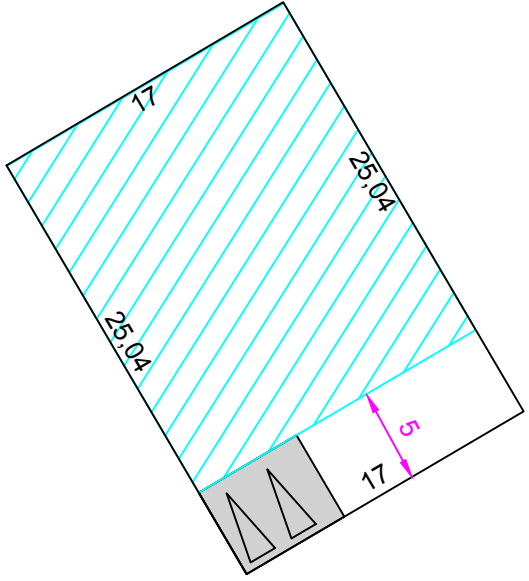

Commune de DROUVIN-LE-MARAIS

"Le Près Saint Eloi "

Lot n°11 Surface : 426 m²
Echelle : 1/400°

Sans échelle

FONCIALYS_NORD-PAS DE CALAIS
15 Grand Place- 62000 Arras
Tel : 03 91 19 18 18
E-mail : foncial@orange.fr
Site : www.foncialys.fr

Plan non contradictoire. Côtes et surfaces susceptibles de changement après bornage contradictoire du géomètre.