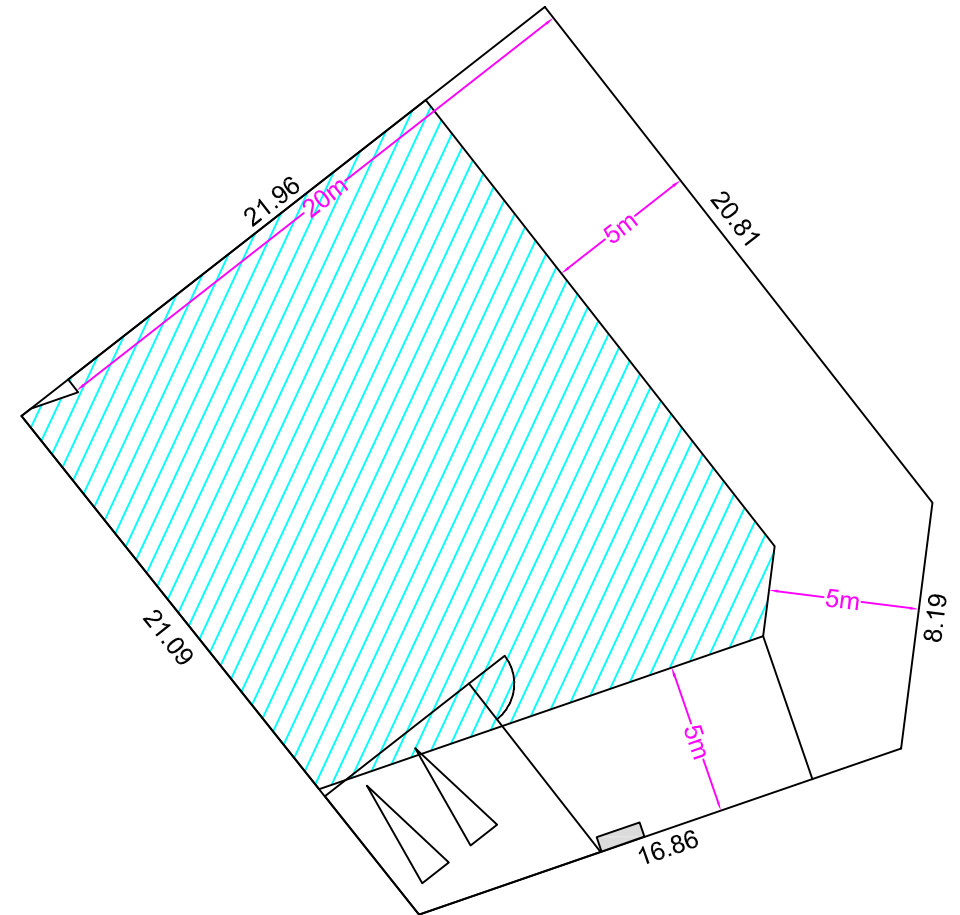

Commune de FARBUS

Projet d'aménagement de 12 lots libres

"La Petite Prairie"

Lot n°12 Surface : 520 m²

Echelle : 1/250°

Sans échelle

Places de stationnement sur parcelle Espace privé non clos

FONCIALYS_NORD-PAS DE CALAIS
15 Grand Place-62000 Arras
Tel : 03 91 19 18 18
E-mail : foncial@orange.fr
Site : www.foncialys.com

Périmètre d'implantation
Places de stationnement sur parcelle Espace privé non clos

Coffret technique
Accès pignon