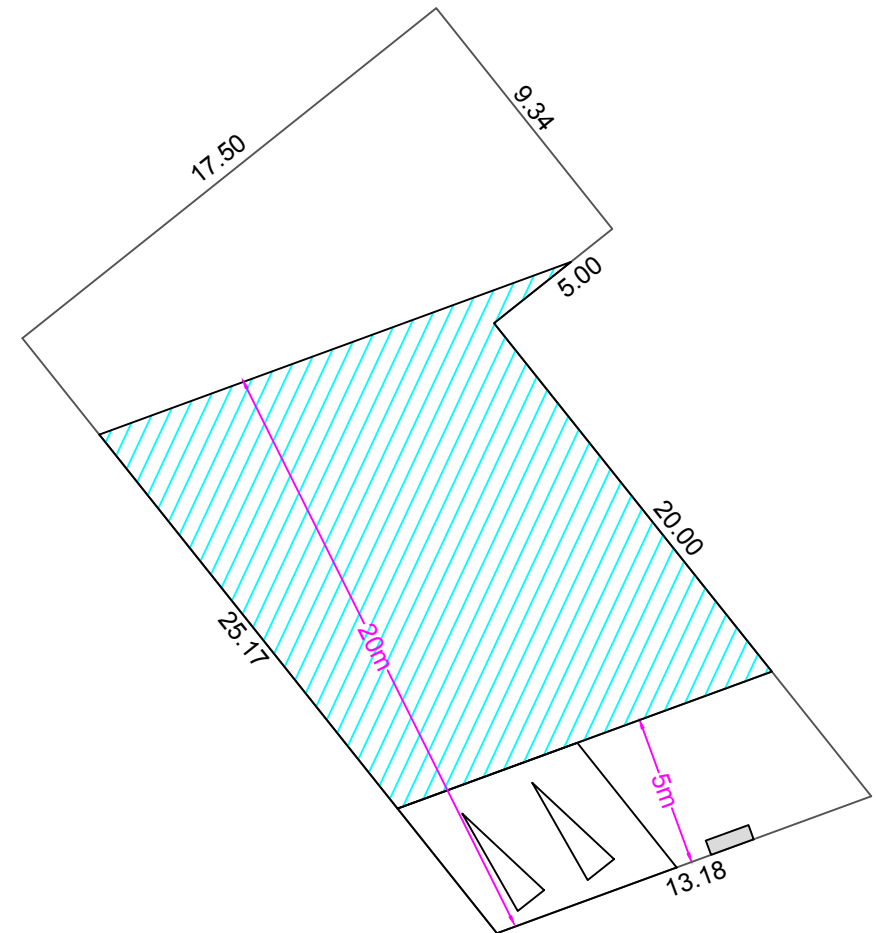

Commune de FARBUS

Projet d'aménagement de 12 lots libres

"La Petite Prairie"

Lot n°14 Surface : 387 m²

Echelle : 1/250°

Sans échelle

FONCIALYS_NORD-PAS DE CALAIS
15 Grand Place- 62000 Arras
Tel : 03 91 19 18 18
E-mail : foncial@orange.fr
Site : www.foncialys.com

Plan non contradictoire. Côtes et surfaces susceptibles de changement après bornage contradictoire du géomètre.