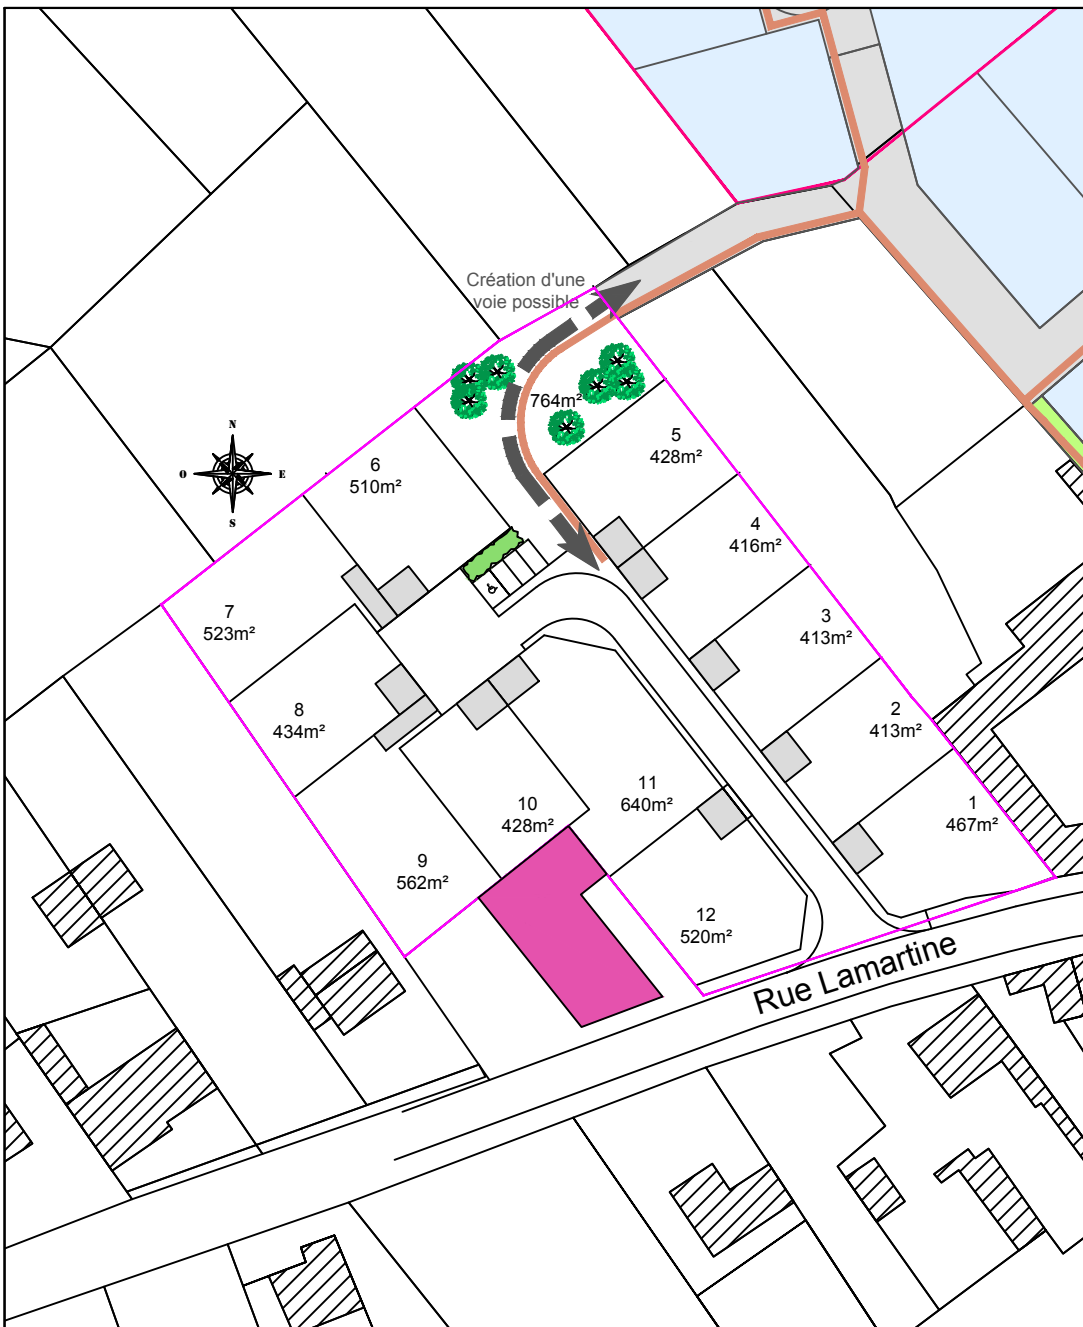

Commune de FARBUS

Projet d'aménagement de 12 lots libres

"La Petite Prairie"

Lot n°14 Surface : 387 m²

Echelle : 1/250°

Sans échelle

FONCIALYS_NORD-PAS DE CALAIS
15 Grand Place- 62000 Arras
Tel : 03 91 19 18 18
E-mail : foncial@orange.fr
Site : www.foncialys.com

Plan non contradictoire. Côtes et surfaces susceptibles de changement après bornage contradictoire du géomètre.